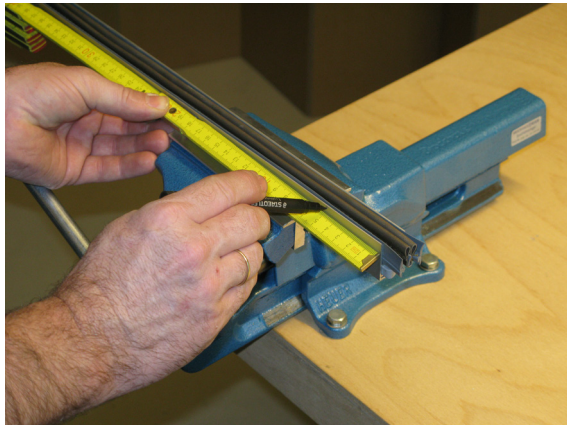

Kürzen / shortening

Lässt niX durch.
DICHTUNGSSYSTEME FÜR
TÜREN UND TORE

Athmer Sophienhammer
59757 Arnsberg-Müschede

Tel. +49 2932 477-500
Fax +49 2932 477-100

info@athmer.de
www.athmer.de