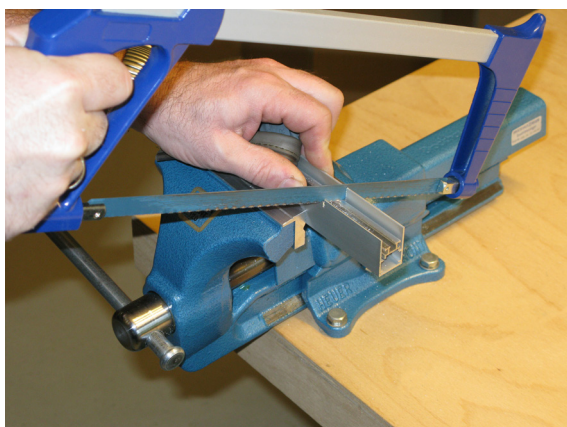

Kürzen / shortening

Lässt niX durch.
DICHTUNGSSYSTEME FÜR
TÜREN UND TORE

Athmer Sophienhammer
59757 Arnsberg-Müschede

Tel. +49 2932 477-500
Fax +49 2932 477-100

info@athmer.de
www.athmer.de