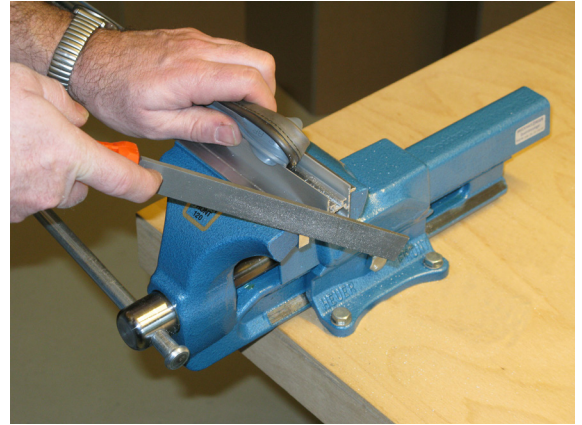

Kürzen / shortening

Lässt niX durch.
DICHTUNGSSYSTEME FÜR
TÜREN UND TORE

Athmer Sophienhammer
59757 Arnsberg-Müschede

Tel. +49 2932 477-500
Fax +49 2932 477-100

info@athmer.de
www.athmer.de