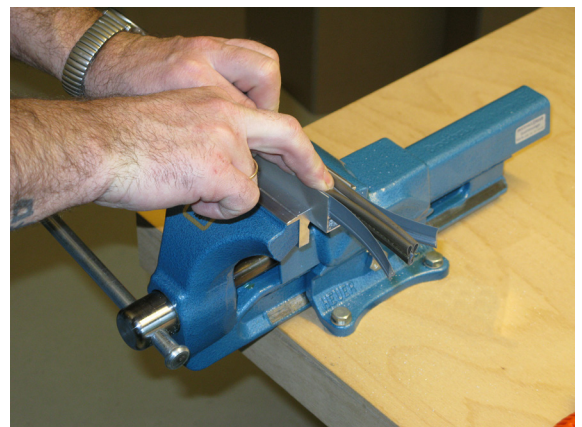

Kürzen / shortening

Lässt niX durch.
DICHTUNGSSYSTEME FÜR
TÜREN UND TORE

Athmer Sophienhammer
59757 Arnsberg-Müschede

Tel. +49 2932 477-500
Fax +49 2932 477-100

info@athmer.de
www.athmer.de