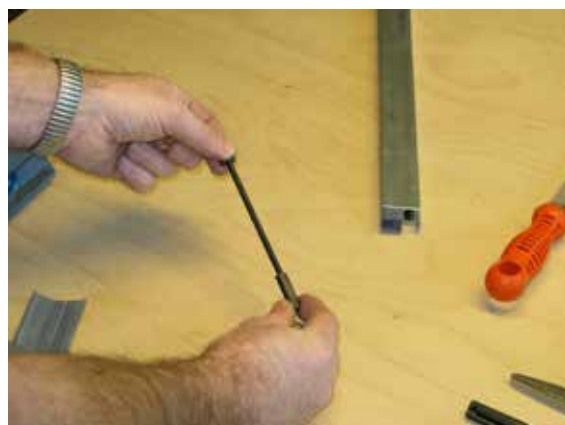

Kürzen / cutting to size

Lässt niX durch.
DICHTUNGSSYSTEME FÜR
TÜREN UND TORE

Athmer Sophienhammer
59757 Arnsberg-Müschede

Tel. +49 2932 477-500
Fax +49 2932 477-100

info@athmer.de
www.athmer.de

Anschlag / fixing