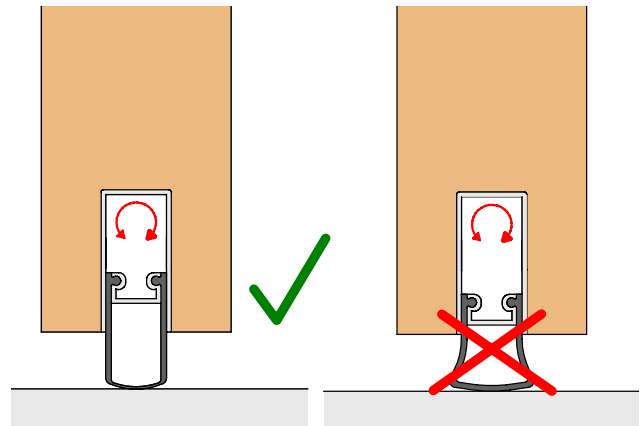

Kürzen / cutting to size

Lässt niX durch.
DICHTUNGSSYSTEME FÜR
TÜREN UND TORE

Athmer Sophienhammer
59757 Arnsberg-Müschede

Tel. +49 2932 477-500
Fax +49 2932 477-100

info@athmer.de
www.athmer.de

Anschlag / fixing

Lässt niX durch.
DICHTUNGSSYSTEME FÜR
TÜREN UND TORE

Einstellen / adjustment

Lässt niX durch.
DICHTUNGSSYSTEME FÜR
TÜREN UND TORE

①

②