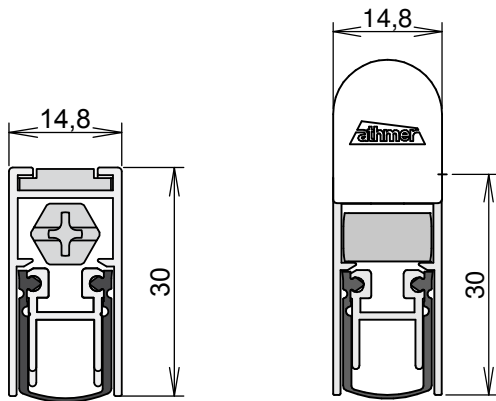

Montage / Installation

Schall-Ex DUO L-15 QF beidseitig / double actuation

Lässt niX durch.
DICHTUNGSSYSTEME FÜR
TÜREN UND TORE

Athmer

Sophienhammer
59757 Arnsberg-Müschede

Tel. +49 2932 477-500
Fax +49 2932 477-100

info@athmer.de
www.athmer.de