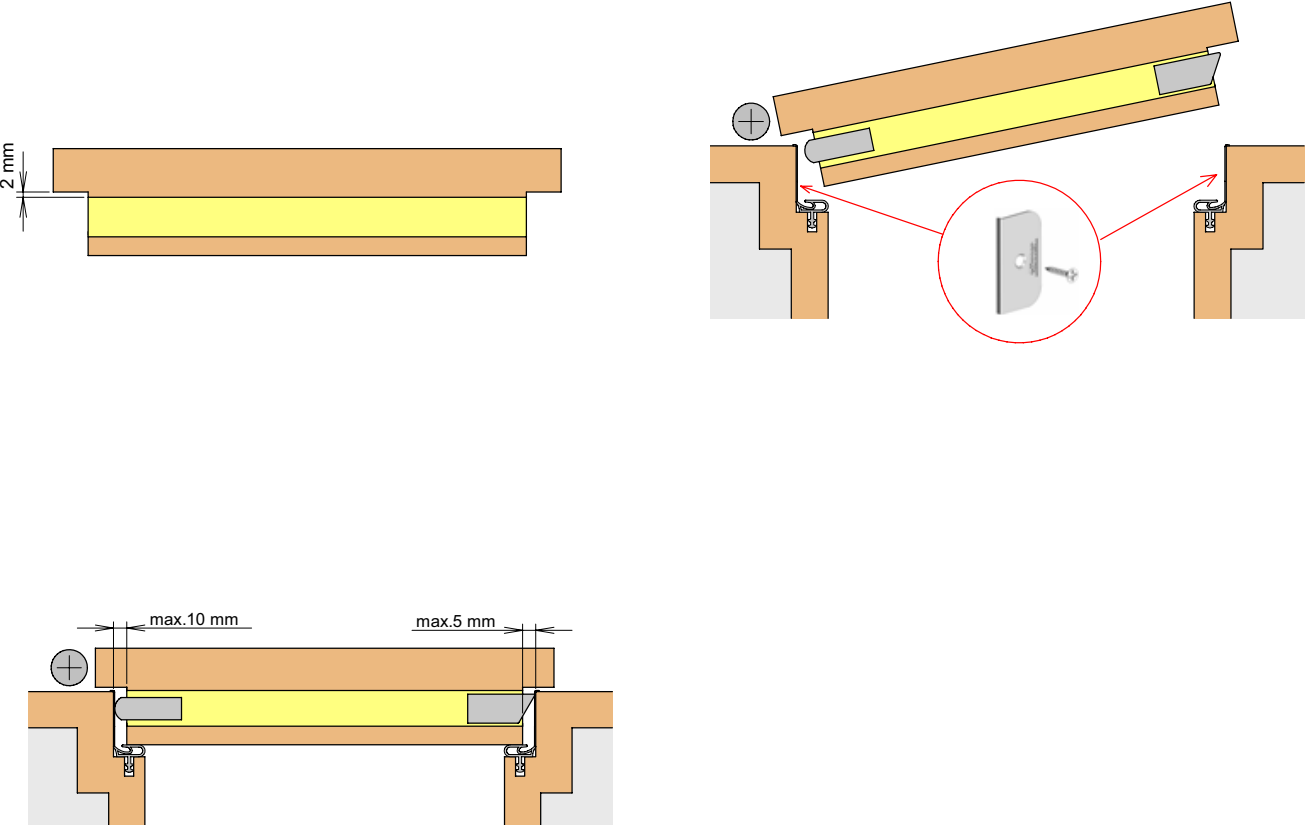

Kürzen / cutting to size

Lässt niX durch.
DICHTUNGSSYSTEME FÜR
TÜREN UND TORE

Athmer Sophienhammer
59757 Arnsberg-Müschede

Tel. +49 2932 477-500
Fax +49 2932 477-100

info@athmer.de
www.athmer.de

Anschlag / fixing

Lässt niX durch.
DICHTUNGSSYSTEME FÜR
TÜREN UND TORE

Einstellen / adjustment

Lässt niX durch.
DICHTUNGSSYSTEME FÜR
TÜREN UND TORE

①

②