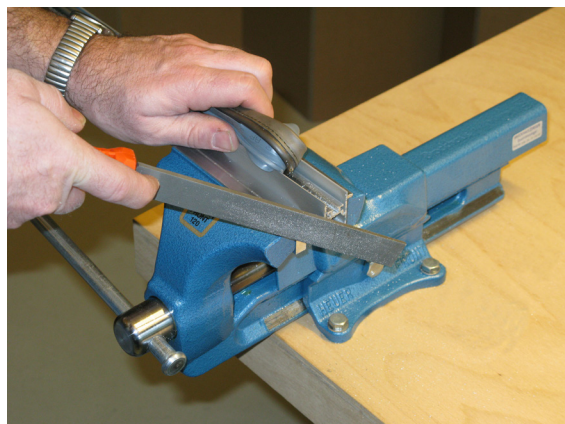

# Kürzen / shorten

Lässt niX durch.  
DICHTUNGSSYSTEME FÜR  
TÜREN UND TORE

**Athmer**

Sophienhammer  
59757 Arnsberg-Müschede

Tel. +49 2932 477-500  
Fax +49 2932 477-100

info@athmer.de  
www.athmer.de