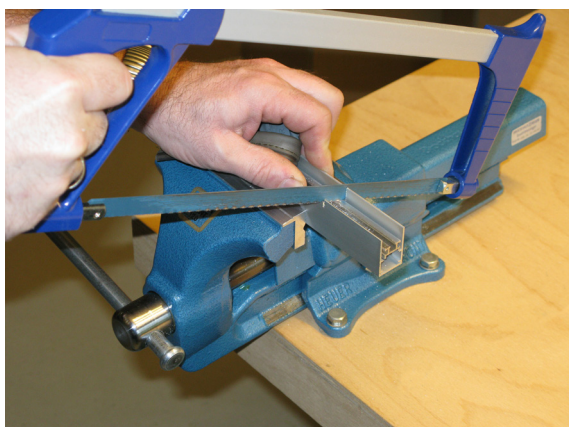

# Kürzen / shorten

Lässt niX durch.  
DICHTUNGSSYSTEME FÜR  
TÜREN UND TORE

**Athmer**

Sophienhammer  
59757 Arnsberg-Müschede

Tel. +49 2932 477-500  
Fax +49 2932 477-100

info@athmer.de  
www.athmer.de