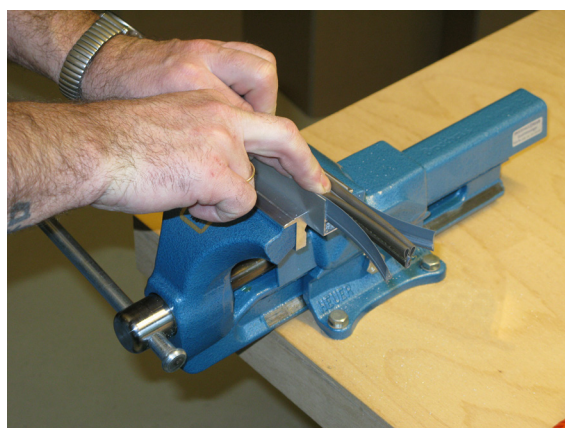

# Kürzen / shorten

Lässt niX durch.  
DICHTUNGSSYSTEME FÜR  
TÜREN UND TORE

**Athmer**

Sophienhammer  
59757 Arnsberg-Müschede

Tel. +49 2932 477-500  
Fax +49 2932 477-100

info@athmer.de  
www.athmer.de