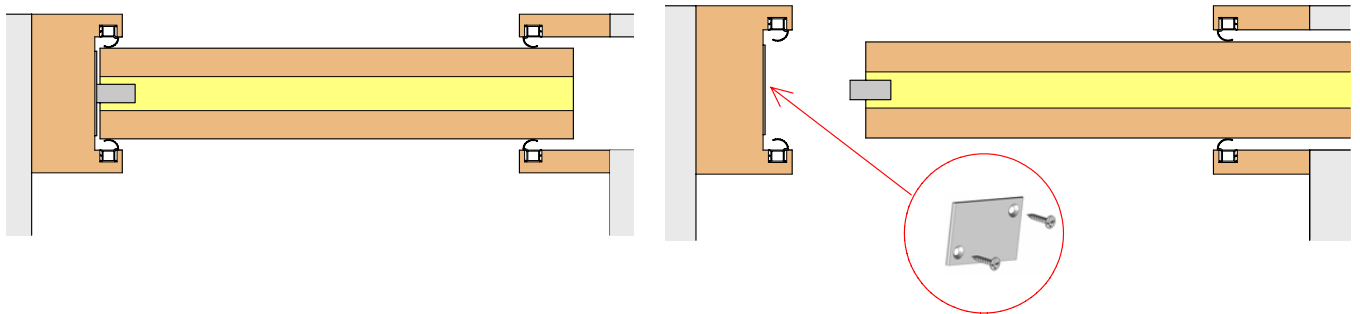

Anschlag / fixing

Lässt niX durch.
DICHTUNGSSYSTEME FÜR
TÜREN UND TORE