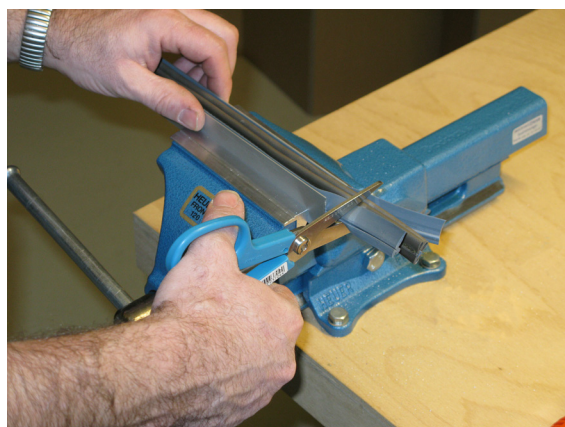

# Kürzen / shorten

Lässt niX durch.  
DICHTUNGSSYSTEME FÜR  
TÜREN UND TORE

**Athmer**

Sophienhammer  
59757 Arnsberg-Müschede

Tel. +49 2932 477-500  
Fax +49 2932 477-100

info@athmer.de  
www.athmer.de