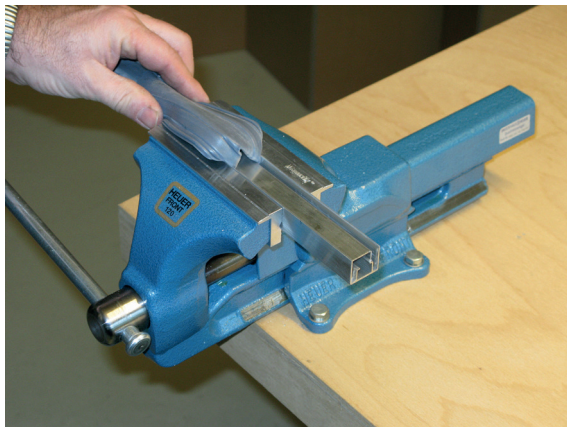

Kürzen / cutting to size

Lässt niX durch.
DICHTUNGSSYSTEME FÜR
TÜREN UND TORE

Athmer

Sophienhammer
59757 Arnberg-Müschede

Tel. +49 2932 477-500
Fax +49 2932 477-100

info@athmer.de
www.athmer.de