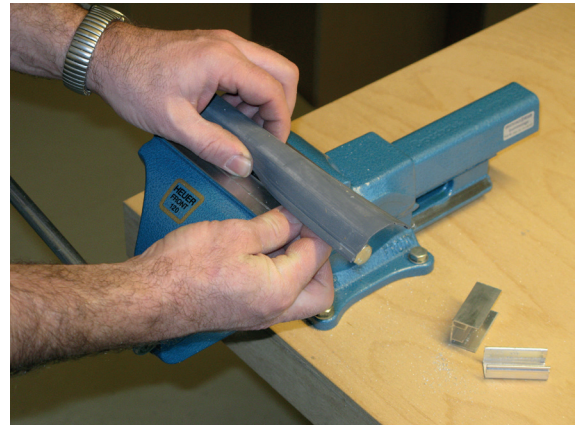

Kürzen / cutting to size

Lässt niX durch.
DICHTUNGSSYSTEME FÜR
TÜREN UND TORE

Athmer

Sophienhammer
59757 Arnberg-Müschede

Tel. +49 2932 477-500
Fax +49 2932 477-100

info@athmer.de
www.athmer.de