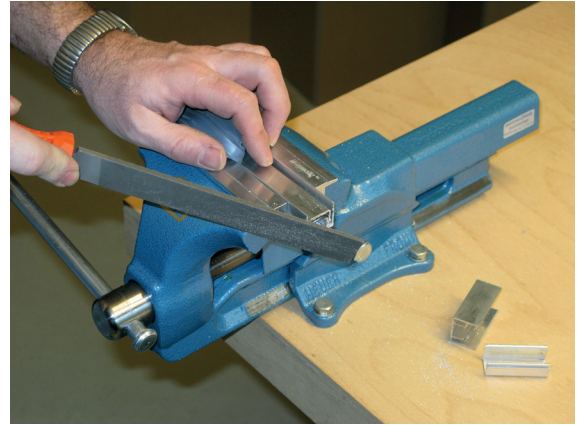

Kürzen / cutting to size

Lässt niX durch.
DICHTUNGSSYSTEME FÜR
TÜREN UND TORE

Athmer

Sophienhammer
59757 Arnberg-Müschede

Tel. +49 2932 477-500
Fax +49 2932 477-100

info@athmer.de
www.athmer.de