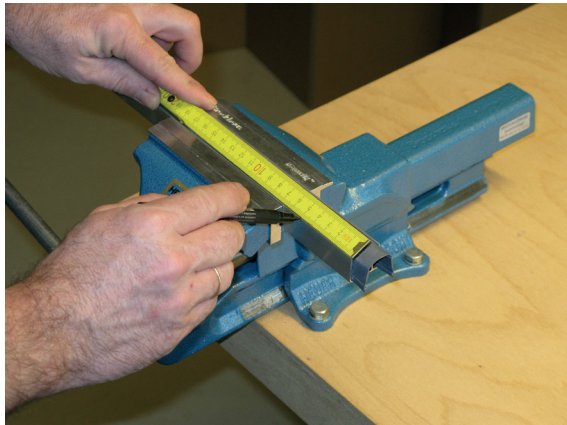

info@athmer.de
www.athmer.de

Kürzen / cutting to size

Lässt niX durch.
DICHTUNGSSYSTEME FÜR
TÜREN UND TORE

Athmer

Sophienhammer
59757 Arnberg-Müschede

Tel. +49 2932 477-500
Fax +49 2932 477-100

info@athmer.de
www.athmer.de