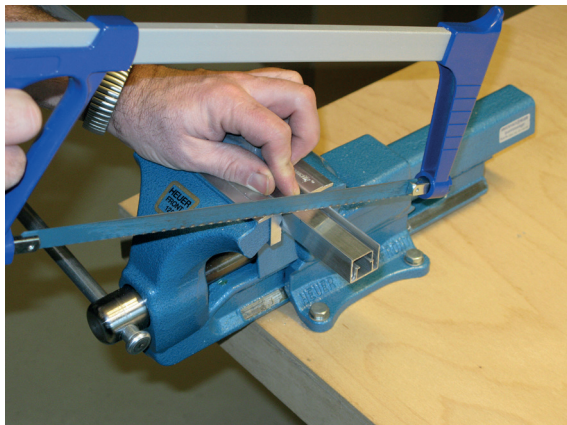

Kürzen / cutting to size

Lässt niX durch.
DICHTUNGSSYSTEME FÜR
TÜREN UND TORE

Athmer

Sophienhammer
59757 Arnberg-Müschede

Tel. +49 2932 477-500
Fax +49 2932 477-100

info@athmer.de
www.athmer.de