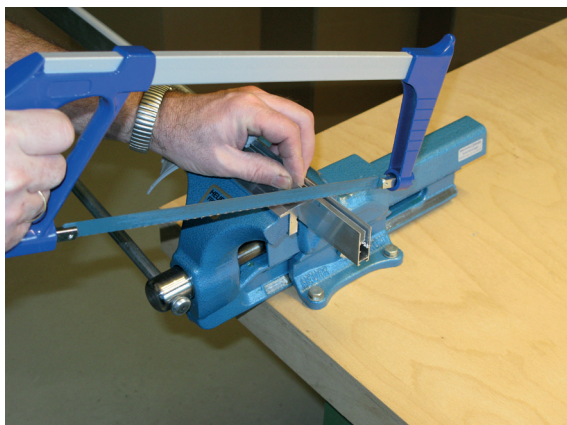

Kürzen / cutting to size

Lässt niX durch.
DICHTUNGSSYSTEME FÜR
TÜREN UND TORE

Athmer Sophienhammer
59757 Arnsberg-Müschede

Tel. +49 2932 477-500
Fax +49 2932 477-100

info@athmer.de
www.athmer.de