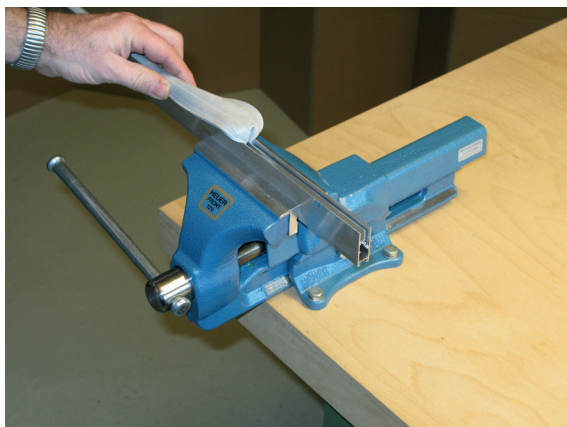

Kürzen / cutting to size

Lässt niX durch.
DICHTUNGSSYSTEME FÜR
TÜREN UND TORE

Athmer Sophienhammer
59757 Arnsberg-Müschede

Tel. +49 2932 477-500
Fax +49 2932 477-100

info@athmer.de
www.athmer.de