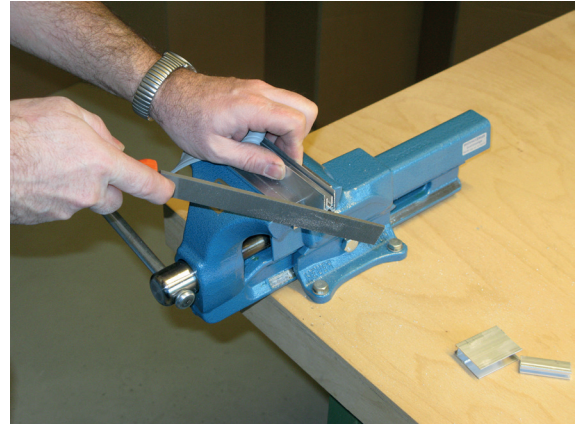

Kürzen / cutting to size

Lässt niX durch.
DICHTUNGSSYSTEME FÜR
TÜREN UND TORE

Athmer Sophienhammer
59757 Arnsberg-Müschede

Tel. +49 2932 477-500
Fax +49 2932 477-100

info@athmer.de
www.athmer.de