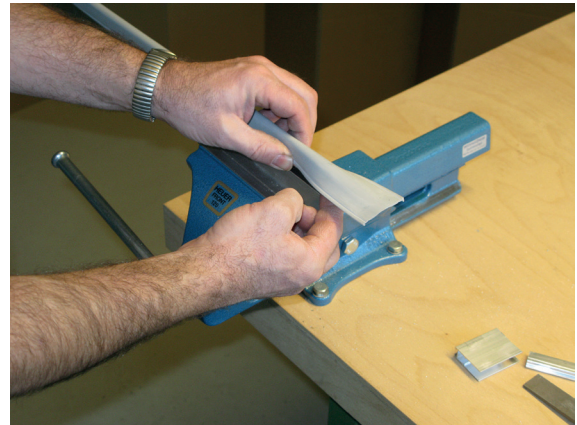

Kürzen / cutting to size

Lässt niX durch.
DICHTUNGSSYSTEME FÜR
TÜREN UND TORE

Athmer Sophienhammer
59757 Arnsberg-Müschede

Tel. +49 2932 477-500
Fax +49 2932 477-100

info@athmer.de
www.athmer.de