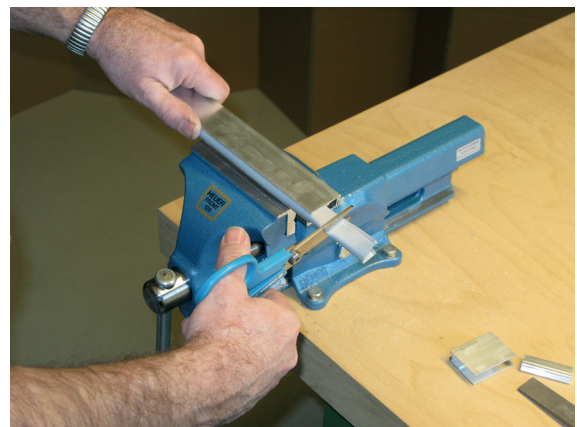

Kürzen / cutting to size

Lässt niX durch.
DICHTUNGSSYSTEME FÜR
TÜREN UND TORE

Athmer Sophienhammer
59757 Arnsberg-Müschede

Tel. +49 2932 477-500
Fax +49 2932 477-100

info@athmer.de
www.athmer.de