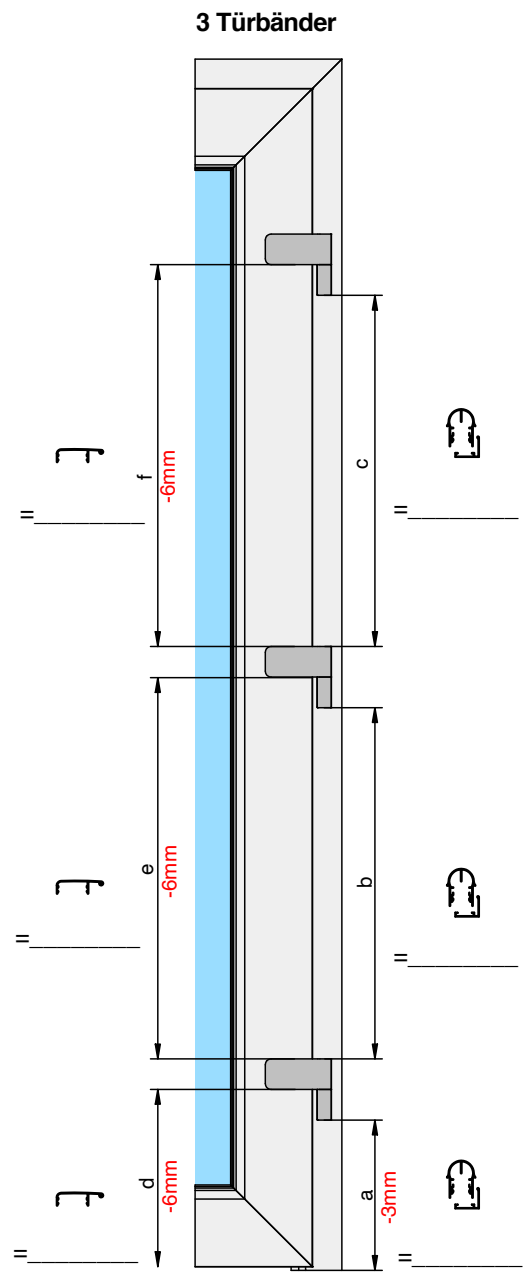

Aufmaßblatt Athmer Fingerschutz® BA-22+ Kunststofftür mit 2-teiligen Türbändern

Measurement sheet protective profile BA-22+ PVC doors with 2-piece surface-mounted hinges

Montagezeit sparen - auf Maß bestellen!
Save installation time - order to size!

Service: +49 2932 477-222

Türbezeichnung: _____

DIN Links DIN Rechts

Door type: _____

DIN Left DIN Right

Montagevideo
(BA-28+, identische Montage)

Installationsvideo
(BA-28+, identical installation)