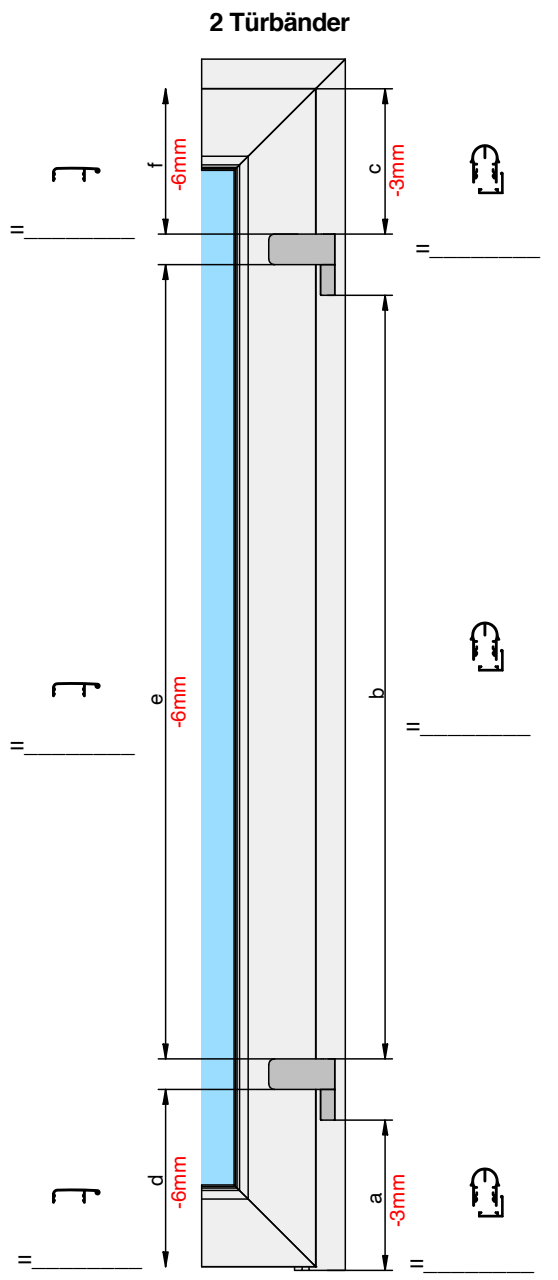

Aufmaßblatt Athmer Fingerschutz® BA-22+ Kunststofftür mit 2-teiligen Türbändern

Measurement sheet protective profile BA-22+ PVC doors with 2-piece surface-mounted hinges

Montagezeit sparen - auf Maß bestellen!
Save installation time - order to size!

Service: +49 2932 477-222

Türbezeichnung: _____

DIN Links DIN Rechts

Door type: _____

DIN Left DIN Right

Montagevideo
(BA-28+, identische Montage)

Installationsvideo
(BA-28+, identical installation)