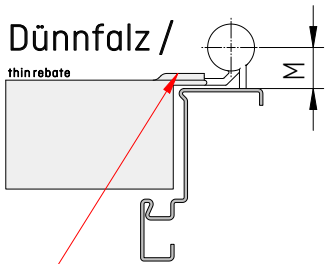

Türbezeichnung / door type _____

DIN links /
DIN left

DIN rechts /
DIN right

Dünnfalz /

thin rebate

M= _____
(17 - 25 mm)

** -bei Bedarf Schutzprofil Flügel ausklinken /

** -if required, notch the protective profile of the sash

Dickfalz /

thick rebate

M= _____
(17 - 25 mm)

Anwendungsbeispiel / example of use

Aufsetzen Außenprofil abhängig vom seitlichen
Abstand zur Bandseite /

Attach outer profile depending on the lateral
distance to the hinge side