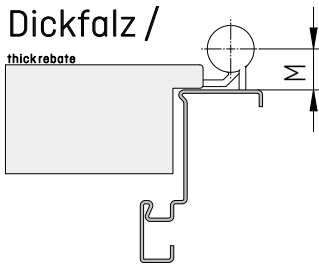

Türbezeichnung / door type _____

DIN links /
DIN left

DIN rechts /
DIN right

Dünnfalz /

thin rebate

M= _____
(17 - 25 mm)

** -bei Bedarf Schutzprofil Flügel ausklinken /

** -if required, notch the protective profile of the sash

Dickfalz /

thick rebate

M= _____
(17 - 25 mm)

Anwendungsbeispiel / example of use

Aufsetzen Außenprofil abhängig vom seitlichen
Abstand zur Bandseite /

Attach outer profile depending on the lateral
distance to the hinge side