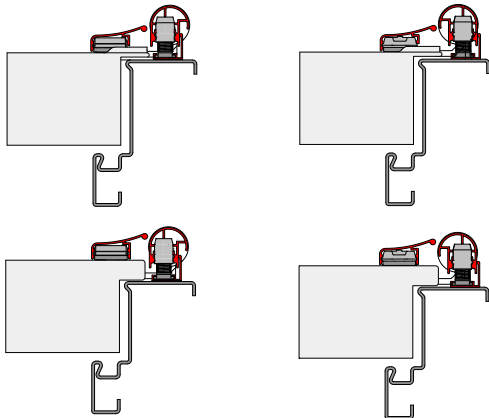

Türbezeichnung / door type _____

DIN links /
DIN left

DIN rechts /
DIN right

Dünnfalz /

thin rebate

M= _____
(17 - 25 mm)

** -bei Bedarf Schutzprofil Flügel ausklinken /

** -if required, notch the protective profile of the sash

Dickfalz /

thick rebate

M= _____
(17 - 25 mm)

Anwendungsbeispiel / example of use

Aufsetzen Außenprofil abhängig vom seitlichen
Abstand zur Bandseite /

Attach outer profile depending on the lateral
distance to the hinge side