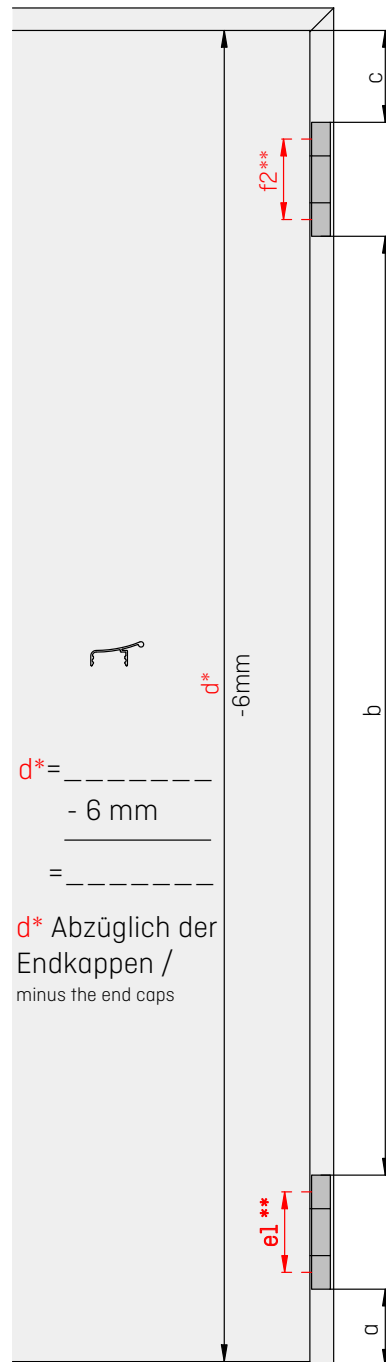

BM-27⁺

Multifunktionsüren aus Stahl, Dünn- und Dickfalz mit Konstruktionsbändern /
multifunctional metal doors, thin and thick rebate with construction hinges

Montagezeit sparen - auf Maß bestellen! / Save installation time - order to size! Service: +49 2932 477-222

Türbezeichnung / door type _____

DIN links /
DIN left

DIN rechts /
DIN right

Dünnfalz /

thin rebate

M= _____
(17 - 25 mm)

** -bei Bedarf Schutzprofil Flügel ausklinken /

** -if required, notch the protective profile of the sash

Dickfalz /

thick rebate

M= _____
(17 - 25 mm)

Anwendungsbeispiel / example of use

Aufsetzen Außenprofil abhängig vom seitlichen
Abstand zur Bandseite /

Attach outer profile depending on the lateral
distance to the hinge side

C= _____

b= _____

a= _____

d* = _____
- 6 mm
= _____

d* Abzüglich der
Endkappen /
minus the end caps

Montagevideo
[BA-28*, identische
Montage]

Installationsvideo
[BA-28*, identische
installation]