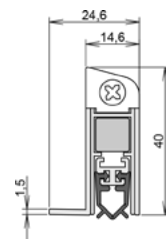

MONTAGE

Montageart	unterschrauben
Befestigung	US - Unterschrauben
	Unterschrauben
Druckplatte erforderlich	ja
Zubehör enthalten	5119