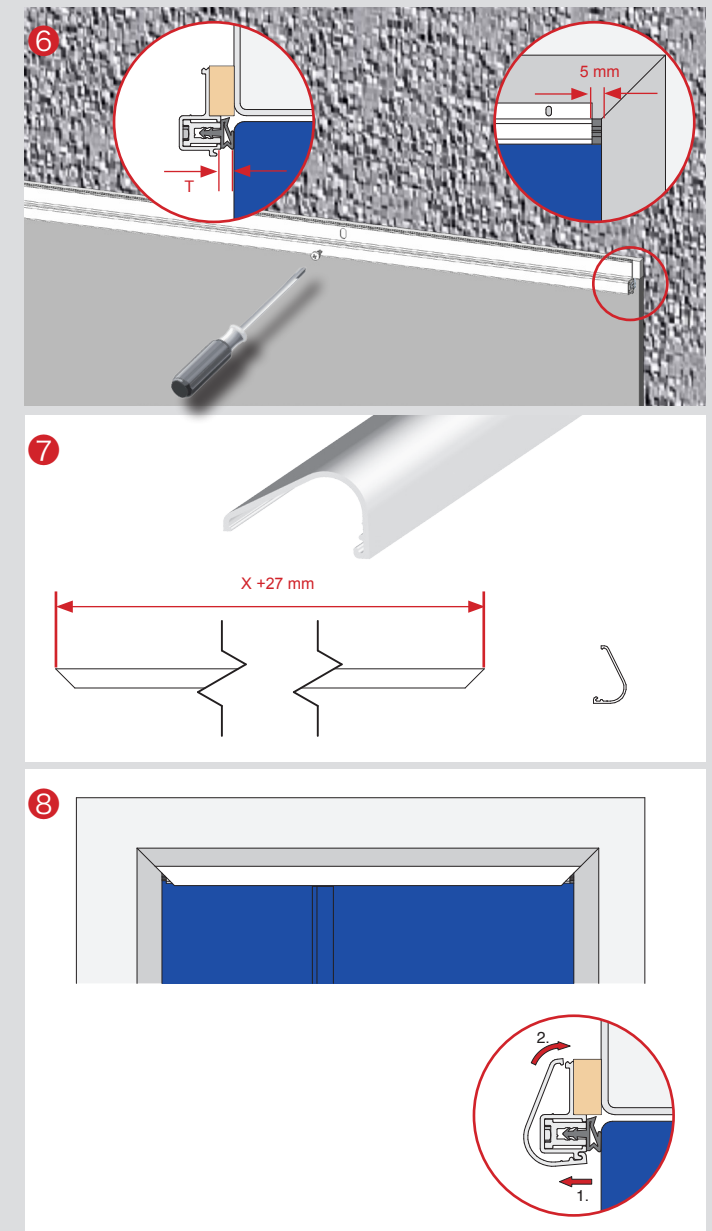

NADI® FM für zweiflügelige Tür / NADI® FM for double leaf door

Montage / assembly

- X = lichtet Zargenmaß / frame to frame
- Y = Maß zwischen UK-NADI® und OKFF / width between UK-NADI® and OKFF
- Z = max. Kürzung 150 mm, links und rechts / max. shortening, left and right
- T = 3 mm, bei Glstüren = Montage zur Beschlagsoberfläche 1 mm /
glass door = 1 mm to hinge

Technische Änderungen vorbehalten. / Technical specifications are subject to change.

NADI® FM für zweiflügelige Tür / NADI® FM for double leaf door

Montage / assembly