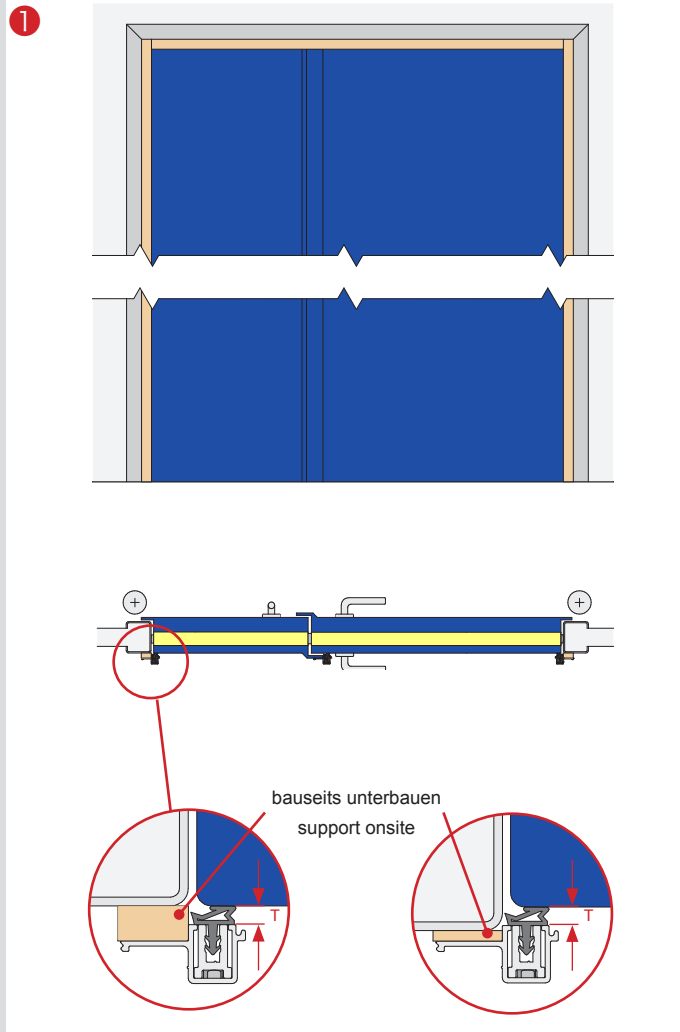

NADI® FM für zweiflügelige Tür / NADI® FM for double leaf door

Montage / assembly

- X = lichtet Zargenmaß / frame to frame
- Y = Maß zwischen UK-NADI® und OKFF / width between UK-NADI® and OKFF
- Z = max. Kürzung 150 mm, links und rechts / max. shortening, left and right
- T = 3 mm, bei Glstüren = Montage zur Beschlagsoberfläche 1 mm /
glass door = 1 mm to hinge

Technische Änderungen vorbehalten. / Technical specifications are subject to change.

NADI® FM für zweiflügelige Tür / NADI® FM for double leaf door

Montage / assembly