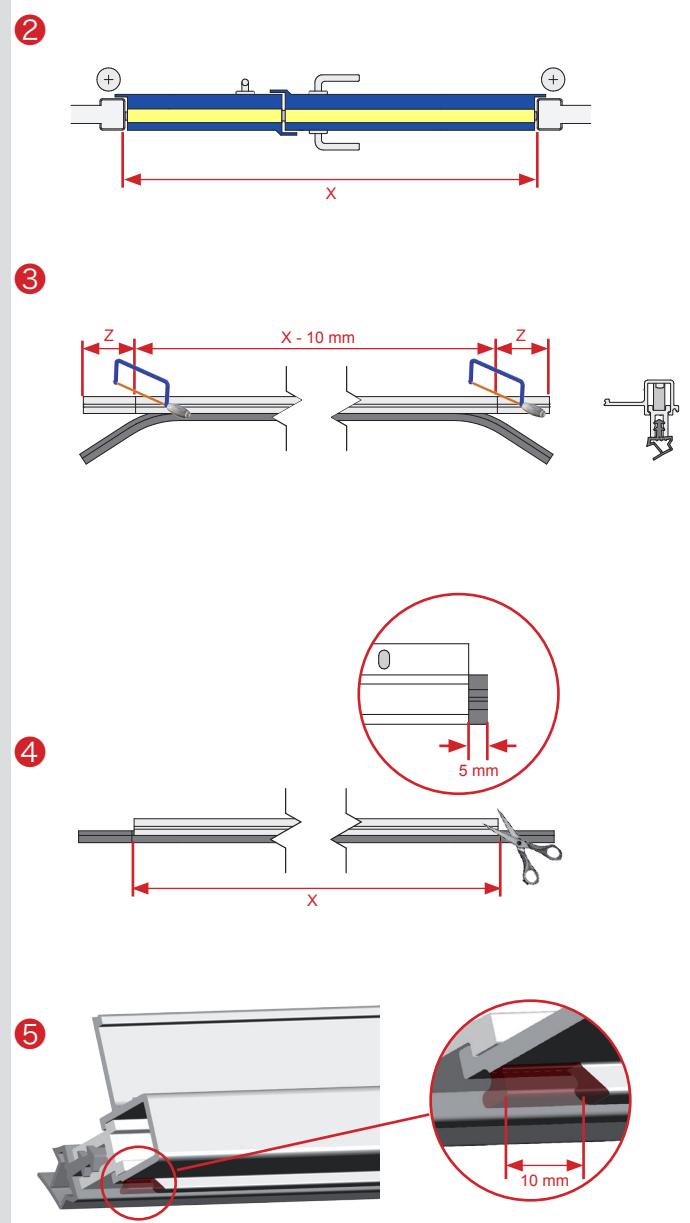

NADI® FM für zweiflügelige Tür / NADI® FM for double leaf door

Montage / assembly

- X = lichtet Zargenmaß / frame to frame
- Y = Maß zwischen UK-NADI® und OKFF / width between UK-NADI® and OKFF
- Z = max. Kürzung 150 mm, links und rechts / max. shortening, left and right
- T = 3 mm, bei Glstüren = Montage zur Beschlagsoberfläche 1 mm /
glass door = 1 mm to hinge

Technische Änderungen vorbehalten. / Technical specifications are subject to change.

NADI® FM für zweiflügelige Tür / NADI® FM for double leaf door

Montage / assembly