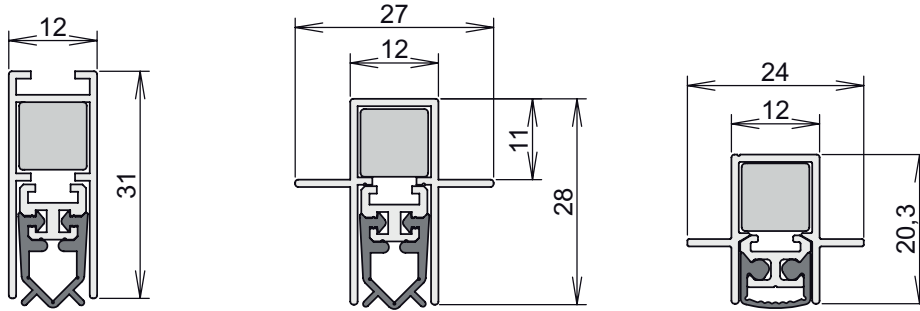

Montage / Installation

Unidicht, WS, ES, S-12 einseitig / single actuation

Lässt niX durch.
DICHTUNGSSYSTEME FÜR
TÜREN UND TORE

www.athmer.de

www.athmer.de

www.athmer.de

Athmer

Sophienhammer
59757 Arnsberg-Müschede