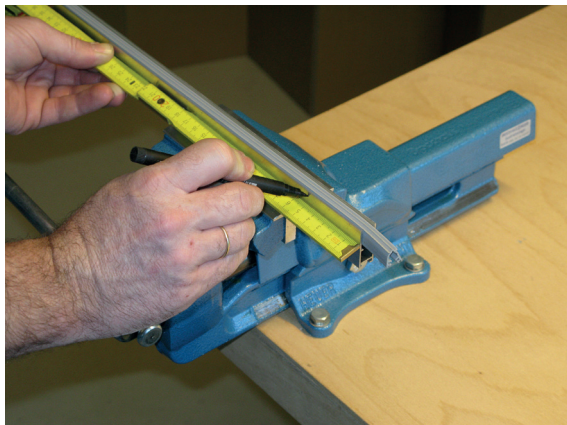

Kürzen / cutting to size

Lässt niX durch.
DICHTUNGSSYSTEME FÜR
TÜREN UND TORE

Athmer Sophienhammer
59757 Arnsberg-Müschede

Tel. +49 2932 477-500
Fax +49 2932 477-100

info@athmer.de
www.athmer.de