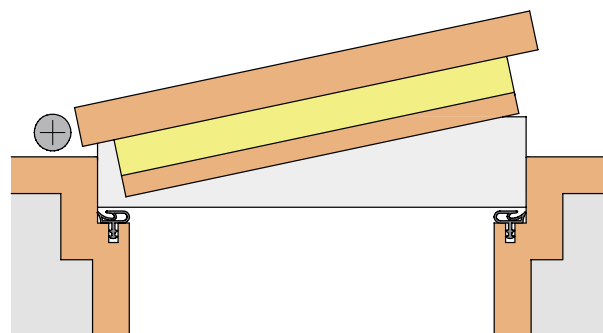

Sophienhammer
59757 Arnsberg-Müschede

Tel. +49 2932 477-500
Fax +49 2932 477-100

info@athmer.de
www.athmer.de

Kürzen / cutting to size

Lässt niX durch.
DICHTUNGSSYSTEME FÜR
TÜREN UND TORE

Anschlag / fixing

Lässt niX durch.

DICHTUNGSSYSTEME FÜR
TÜREN UND TORE

Einstellen / adjustment

Lässt niX durch.
DICHTUNGSSYSTEME FÜR
TÜREN UND TORE