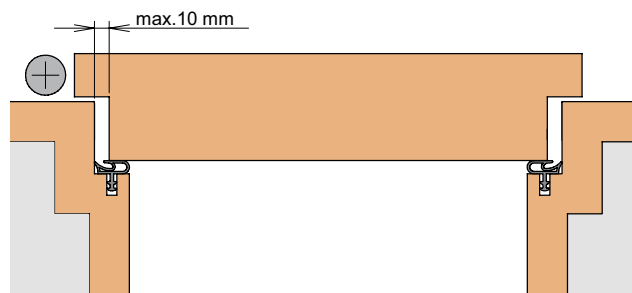

Sophienhammer
59757 Arnsberg-Müschede

Tel. +49 2932 477-500
Fax +49 2932 477-100

info@athmer.de
www.athmer.de

Kürzen / cutting to size

Lässt niX durch.
DICHTUNGSSYSTEME FÜR
TÜREN UND TORE

Anschlag / fixing

Lässt niX durch.

DICHTUNGSSYSTEME FÜR
TÜREN UND TORE

Einstellen / adjustment

Lässt niX durch.
DICHTUNGSSYSTEME FÜR
TÜREN UND TORE