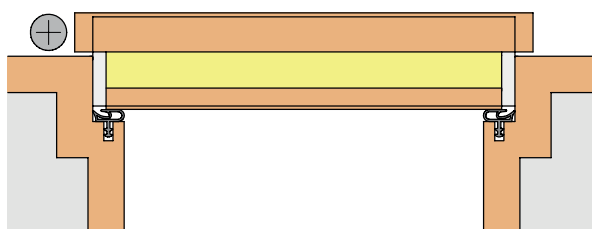

Sophienhammer
59757 Arnsberg-Müschede

Tel. +49 2932 477-500
Fax +49 2932 477-100

info@athmer.de
www.athmer.de

Kürzen / cutting to size

Lässt niX durch.
DICHTUNGSSYSTEME FÜR
TÜREN UND TORE

Anschlag / fixing

Lässt niX durch.

DICHTUNGSSYSTEME FÜR
TÜREN UND TORE

Einstellen / adjustment

Lässt niX durch.
DICHTUNGSSYSTEME FÜR
TÜREN UND TORE