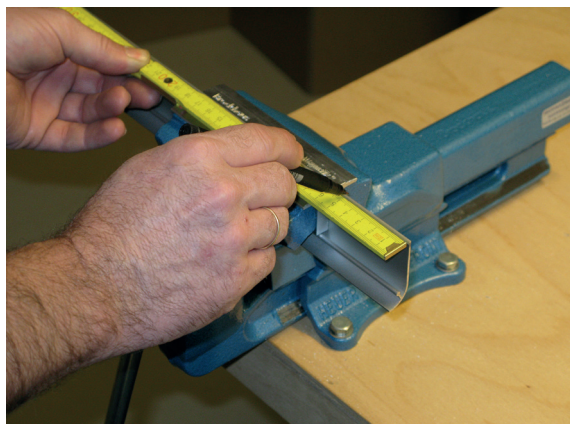

# Kürzen / cutting to size

Lässt niX durch.  
DICHTUNGSSYSTEME FÜR  
TÜREN UND TORE

**Athmer**

Sophienhammer  
59757 Arnsberg-Müschede

Tel. +49 2932 477-500  
Fax +49 2932 477-100

info@athmer.de  
www.athmer.de

# Kürzen / cutting to size

Lässt niX durch.  
DICHTUNGSSYSTEME FÜR  
TÜREN UND TORE