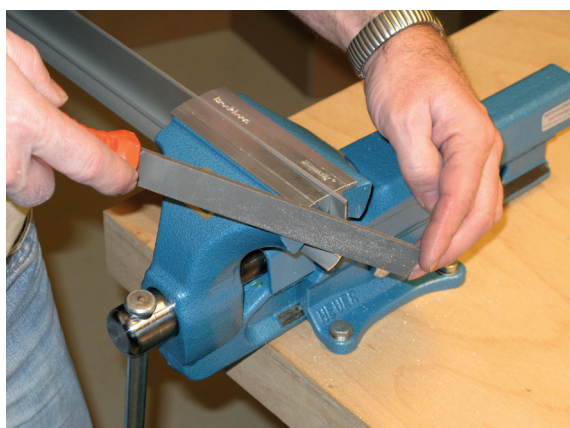

# Kürzen / cutting to size

Lässt niX durch.  
DICHTUNGSSYSTEME FÜR  
TÜREN UND TORE

**Athmer**

Sophienhammer  
59757 Arnsberg-Müschede

Tel. +49 2932 477-500  
Fax +49 2932 477-100

info@athmer.de  
www.athmer.de

# Kürzen / cutting to size

Lässt niX durch.  
DICHTUNGSSYSTEME FÜR  
TÜREN UND TORE