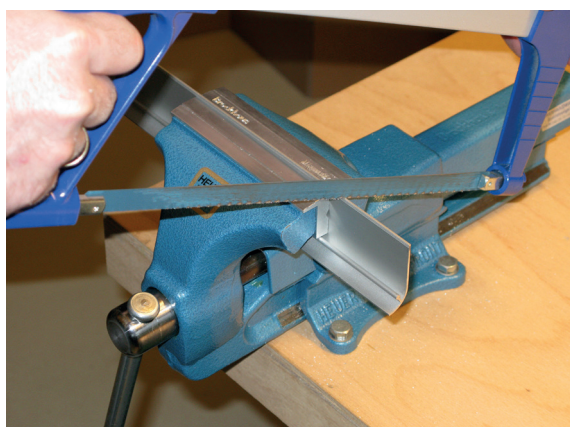

# Kürzen / cutting to size

Lässt niX durch.  
DICHTUNGSSYSTEME FÜR  
TÜREN UND TORE

**Athmer**

Sophienhammer  
59757 Arnsberg-Müschede

Tel. +49 2932 477-500  
Fax +49 2932 477-100

info@athmer.de  
www.athmer.de

# Kürzen / cutting to size

Lässt niX durch.  
DICHTUNGSSYSTEME FÜR  
TÜREN UND TORE