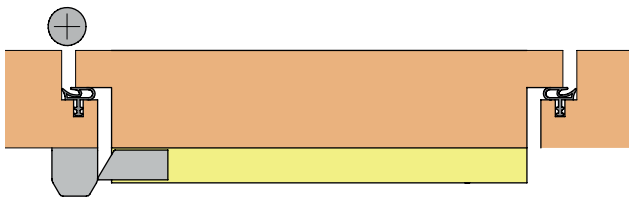

Anschlag / fixing

Lässt niX durch.
DICHTUNGSSYSTEME FÜR
TÜREN UND TORE