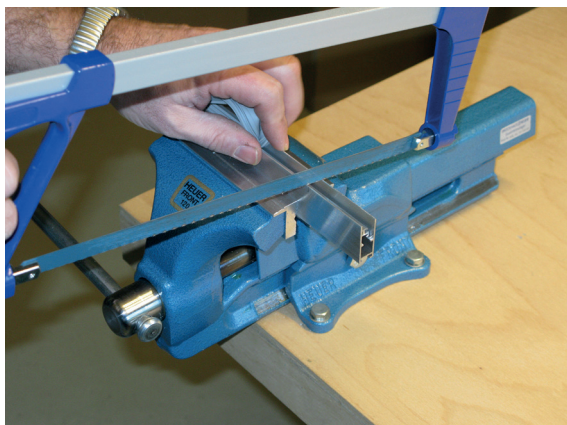

# Kürzen / cutting to size

Lässt niX durch.  
DICHTUNGSSYSTEME FÜR  
TÜREN UND TORE

**Athmer**

Sophienhammer  
59757 Arnsberg-Müschede

Tel. +49 2932 477-500  
Fax +49 2932 477-100

info@athmer.de  
www.athmer.de

# Kürzen / cutting to size

Lässt niX durch.  
DICHTUNGSSYSTEME FÜR  
TÜREN UND TORE