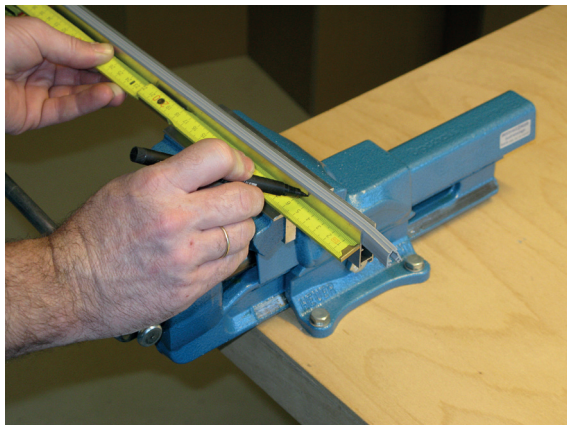

# Kürzen / cutting to size

Lässt niX durch.  
DICHTUNGSSYSTEME FÜR  
TÜREN UND TORE

**Athmer**

Sophienhammer  
59757 Arnsberg-Müschede

Tel. +49 2932 477-500  
Fax +49 2932 477-100

info@athmer.de  
www.athmer.de

# Kürzen / cutting to size

Lässt niX durch.  
DICHTUNGSSYSTEME FÜR  
TÜREN UND TORE