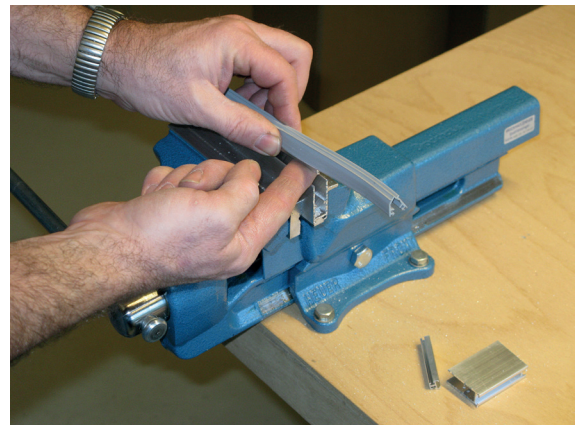

# Kürzen / cutting to size

Lässt niX durch.  
DICHTUNGSSYSTEME FÜR  
TÜREN UND TORE

**Athmer**

Sophienhammer  
59757 Arnsberg-Müschede

Tel. +49 2932 477-500  
Fax +49 2932 477-100

info@athmer.de  
www.athmer.de

# Kürzen / cutting to size

Lässt niX durch.  
DICHTUNGSSYSTEME FÜR  
TÜREN UND TORE