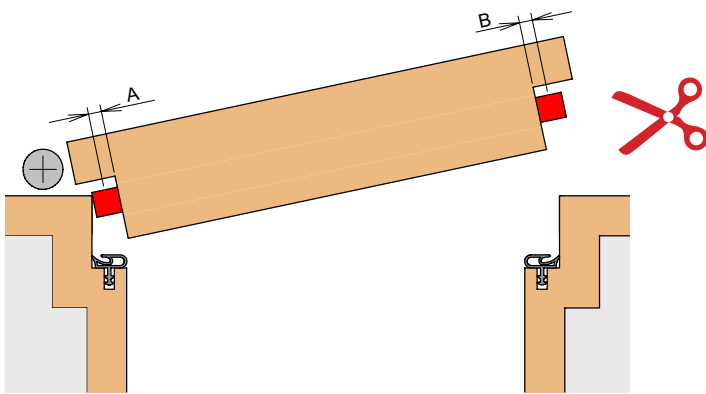

Stand 01/2010

Einstellen / adjustment

Lässt niX durch.
DICHTUNGSSYSTEME FÜR
TÜREN UND TORE

Athmer

Sophienhammer
59757 Arnsberg-Müschede

Tel. +49 2932 477-500
Fax +49 2932 477-100

info@athmer.de
www.athmer.de