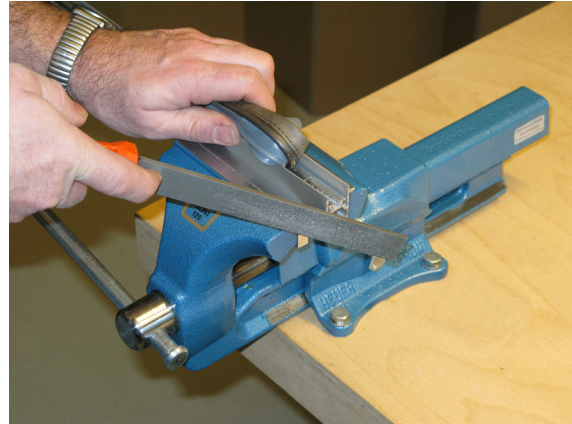

Kürzen / shortening

Lässt niX durch.
DICHTUNGSSYSTEME FÜR
TÜREN UND TORE

Athmer Sophienhammer
59757 Arnsberg-Müschede

Tel. +49 2932 477-500
Fax +49 2932 477-100

info@athmer.de
www.athmer.de

Stand 01/2010