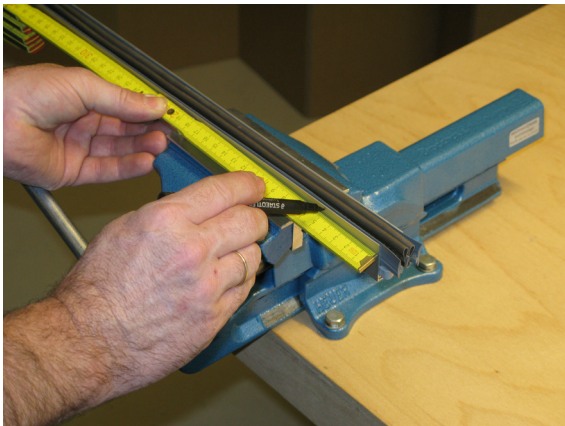

Kürzen / shortening

Lässt niX durch.
DICHTUNGSSYSTEME FÜR
TÜREN UND TORE

Athmer Sophienhammer
59757 Arnsberg-Müschede

Tel. +49 2932 477-500
Fax +49 2932 477-100

info@athmer.de
www.athmer.de

Stand 01/2010