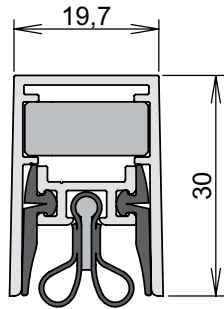

Montage / Installation

Schall-Ex Strahlenschutz einseitig / single actuation

Lässt niX durch.
DICHTUNGSSYSTEME FÜR
TÜREN UND TORE

www.athmer.de
www.athmer.de
www.athmer.de

Athmer

Sophienhammer
59757 Arnsberg-Müschede