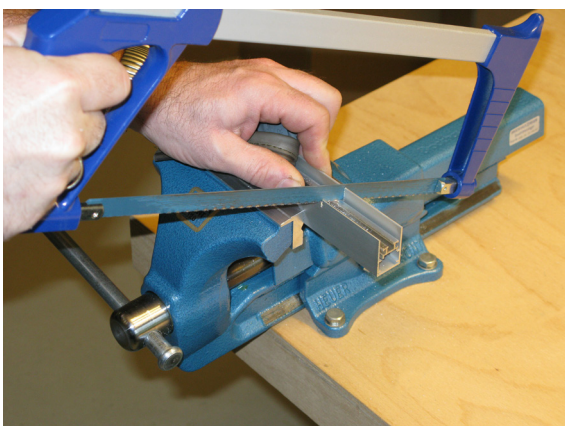

Kürzen / shortening

Lässt niX durch.
DICHTUNGSSYSTEME FÜR
TÜREN UND TORE

Athmer Sophienhammer
59757 Arnsberg-Müschede

Tel. +49 2932 477-500
Fax +49 2932 477-100

info@athmer.de
www.athmer.de

Stand 01/2010