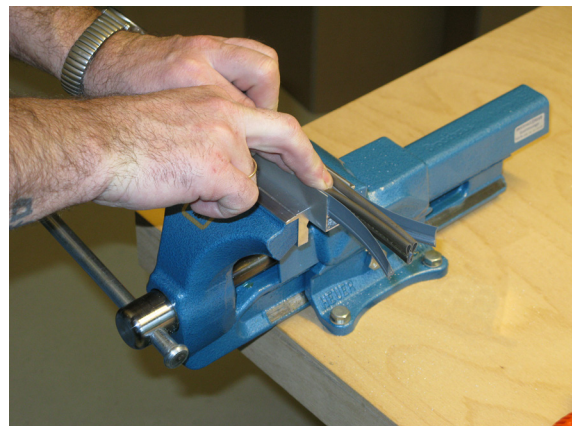

Kürzen / shortening

Lässt niX durch.
DICHTUNGSSYSTEME FÜR
TÜREN UND TORE

Athmer Sophienhammer
59757 Arnsberg-Müschede

Tel. +49 2932 477-500
Fax +49 2932 477-100

info@athmer.de
www.athmer.de

Stand 01/2010