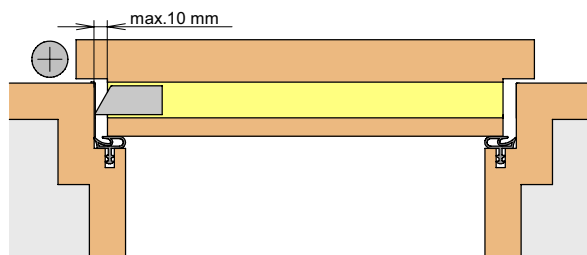

Anschlag / fixing

Lässt niX durch.
DICHTUNGSSYSTEME FÜR
TÜREN UND TORE

Athmer Sophienhammer
59757 Arnsberg-Müschede

Tel. +49 2932 477-500
Fax +49 2932 477-100

info@athmer.de
www.athmer.de

Stand 01/2010