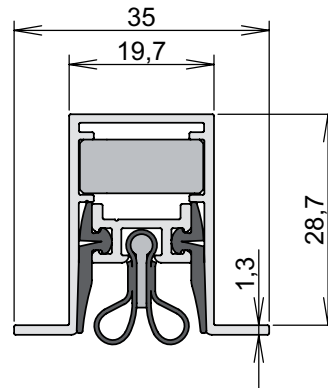

Montage / Installation

Schall-Ex Strahlenschutz einseitig / single actuation

Lässt niX durch.
DICHTUNGSSYSTEME FÜR
TÜREN UND TORE

www.athmer.de
www.athmer.de
www.athmer.de

Athmer

Sophienhammer
59757 Arnsberg-Müschede