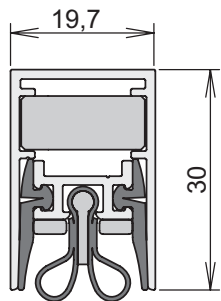

Montage / Installation

Schall-Ex Strahlenschutz einseitig / single actuation

Lässt niX durch.
DICHTUNGSSYSTEME FÜR
TÜREN UND TORE

www.athmer.de
www.athmer.de
www.athmer.de

Athmer

Sophienhammer
59757 Arnsberg-Müschede