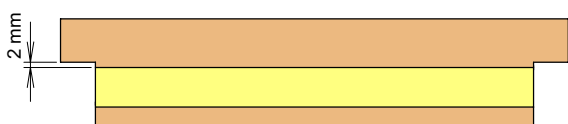

info@athmer.de
www.athmer.de

Stand 01/2010

Anschlag / fixing

Lässt niX durch.
DICHTUNGSSYSTEME FÜR
TÜREN UND TORE

Athmer Sophienhammer
59757 Arnsberg-Müschede

Tel. +49 2932 477-500
Fax +49 2932 477-100

info@athmer.de
www.athmer.de