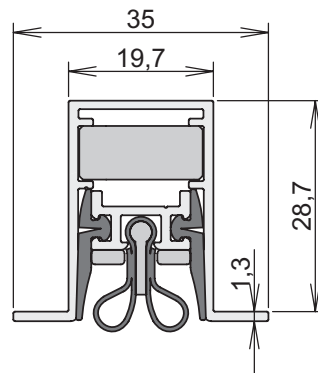

Montage / Installation

Schall-Ex Strahlenschutz einseitig / single actuation

Lässt niX durch.
DICHTUNGSSYSTEME FÜR
TÜREN UND TORE

www.athmer.de
www.athmer.de
www.athmer.de

Athmer

Sophienhammer
59757 Arnsberg-Müschede