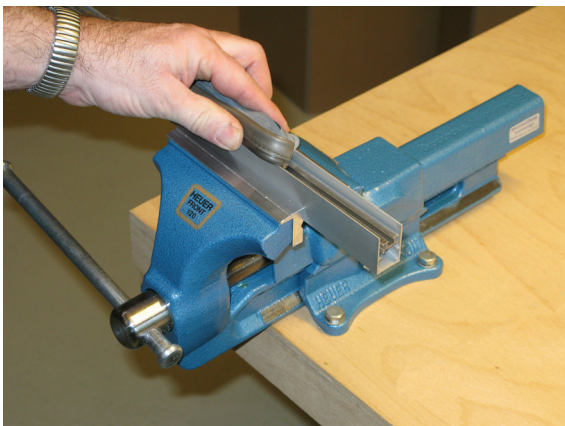

Kürzen / shortening

Lässt niX durch.
DICHTUNGSSYSTEME FÜR
TÜREN UND TORE

Athmer Sophienhammer
59757 Arnsberg-Müschede

Tel. +49 2932 477-500
Fax +49 2932 477-100

info@athmer.de
www.athmer.de

Stand 01/2010