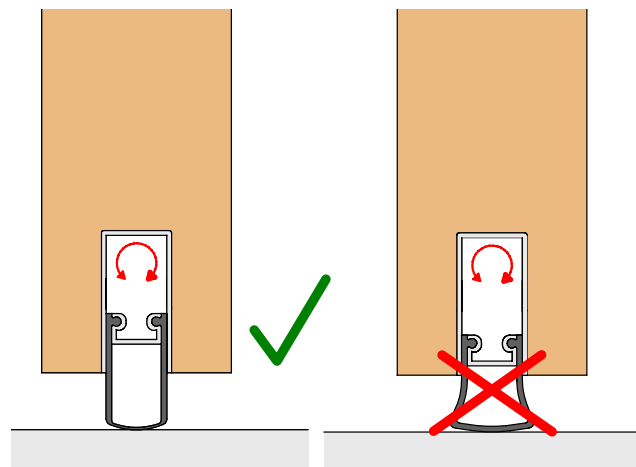

Stand 01/2010

Einstellen / adjustment

Lässt niX durch.
DICHTUNGSSYSTEME FÜR
TÜREN UND TORE

Athmer

Sophienhammer
59757 Arnsberg-Müschede

Tel. +49 2932 477-500
Fax +49 2932 477-100

info@athmer.de
www.athmer.de