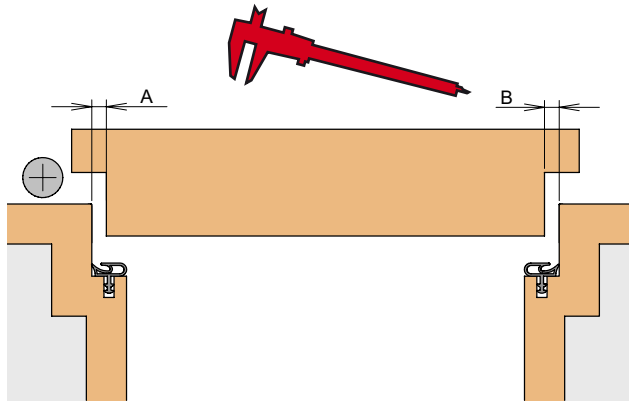

Stand 01/2010

Einstellen / adjustment

Lässt niX durch.
DICHTUNGSSYSTEME FÜR
TÜREN UND TORE

Athmer

Sophienhammer
59757 Arnsberg-Müschede

Tel. +49 2932 477-500
Fax +49 2932 477-100

info@athmer.de
www.athmer.de