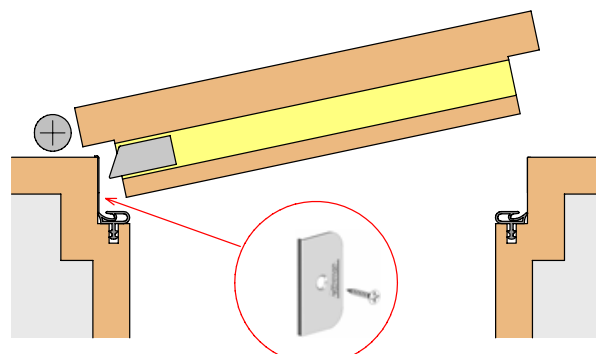

Anschlag / fixing

Lässt niX durch.
DICHTUNGSSYSTEME FÜR
TÜREN UND TORE

Athmer Sophienhammer
59757 Arnsberg-Müschede

Tel. +49 2932 477-500
Fax +49 2932 477-100

info@athmer.de
www.athmer.de

Stand 01/2010