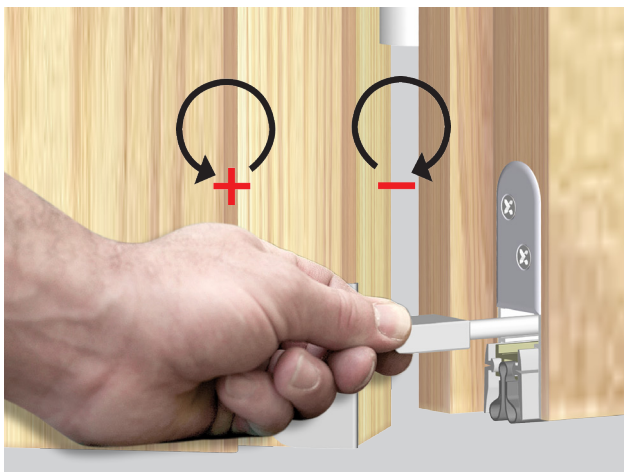

Stand 01/2010

Einstellen / adjustment

Lässt niX durch.
DICHTUNGSSYSTEME FÜR
TÜREN UND TORE

Athmer

Sophienhammer
59757 Arnsberg-Müschede

Tel. +49 2932 477-500
Fax +49 2932 477-100

info@athmer.de
www.athmer.de