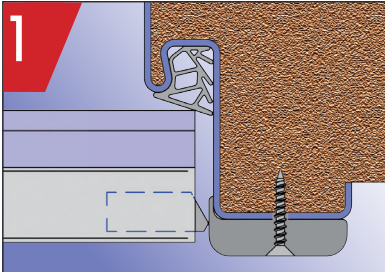

Athmer Sophienhammer
59757 Arnsberg-Müschede

Tel. +49 2932 477-500
Fax +49 2932 477-100

info@athmer.de
www.athmer.de

Montage / Installation

Lässt niX durch.
DICHTUNGSSYSTEME FÜR
TÜREN UND TORE

WECHSEL: DIN L - DIN R