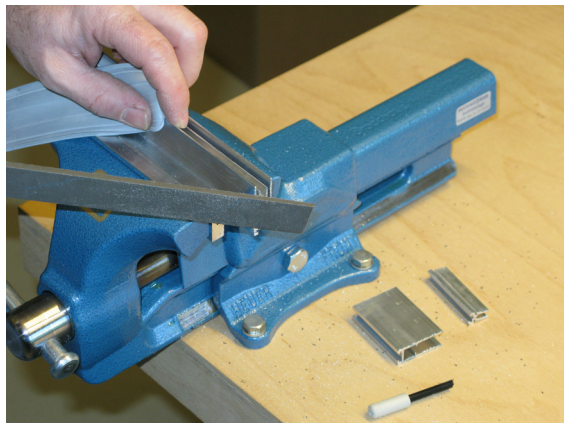

Kürzen / cutting to size

Lässt niX durch.
DICHTUNGSSYSTEME FÜR
TÜREN UND TORE

Athmer Sophienhammer
59757 Arnsberg-Müschede

Tel. +49 2932 477-500
Fax +49 2932 477-100

info@athmer.de
www.athmer.de