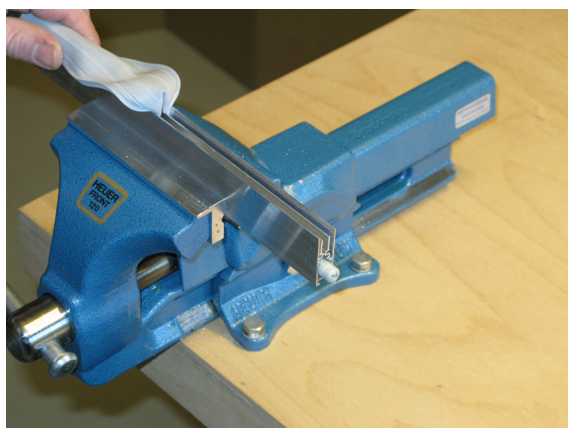

Kürzen / cutting to size

Lässt niX durch.
DICHTUNGSSYSTEME FÜR
TÜREN UND TORE

Athmer Sophienhammer
59757 Arnsberg-Müschede

Tel. +49 2932 477-500
Fax +49 2932 477-100

info@athmer.de
www.athmer.de