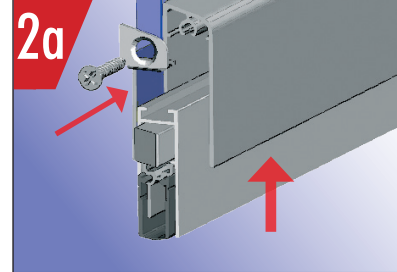

Bei VSG nur vom Glashersteller
zugelassene Kleber und Dichtstoffe verwenden.