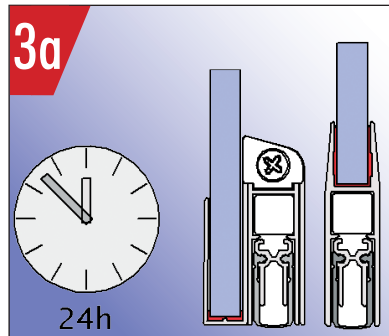

Bei VSG nur vom Glashersteller
zugelassene Kleber und Dichtstoffe verwenden.