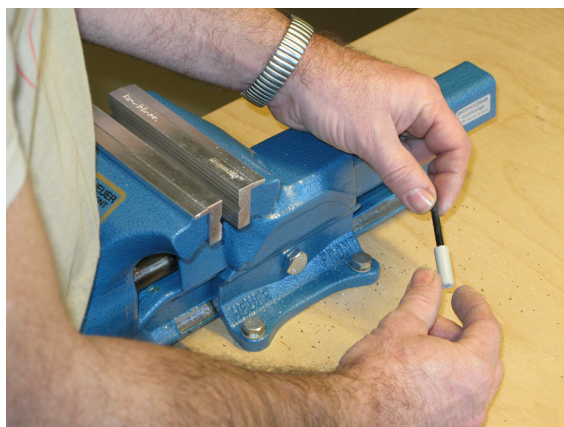

Kürzen / cutting to size

Lässt niX durch.
DICHTUNGSSYSTEME FÜR
TÜREN UND TORE

Athmer Sophienhammer
59757 Arnsberg-Müschede

Tel. +49 2932 477-500
Fax +49 2932 477-100

info@athmer.de
www.athmer.de