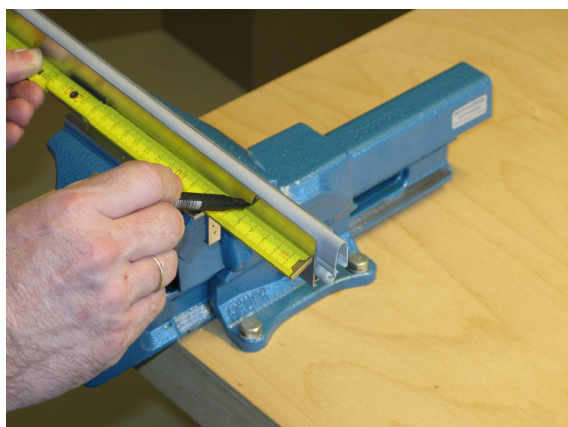

Kürzen / cutting to size

Lässt niX durch.
DICHTUNGSSYSTEME FÜR
TÜREN UND TORE

Athmer Sophienhammer
59757 Arnsberg-Müschede

Tel. +49 2932 477-500
Fax +49 2932 477-100

info@athmer.de
www.athmer.de