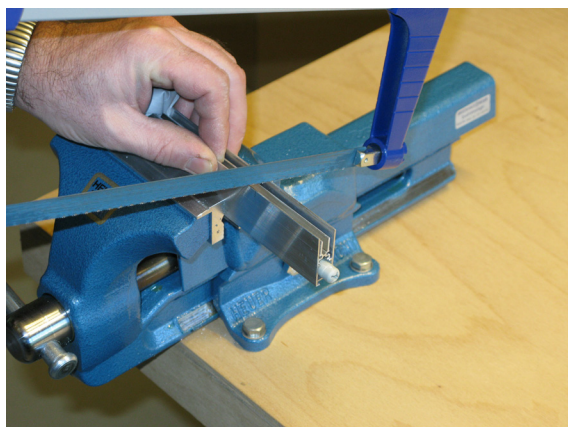

Kürzen / cutting to size

Lässt niX durch.
DICHTUNGSSYSTEME FÜR
TÜREN UND TORE

Athmer Sophienhammer
59757 Arnsberg-Müschede

Tel. +49 2932 477-500
Fax +49 2932 477-100

info@athmer.de
www.athmer.de