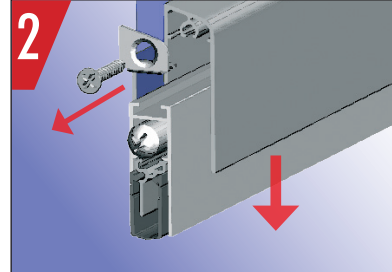

Bei VSG nur vom Glashersteller
zugelassene Kleber und Dichtstoffe verwenden.