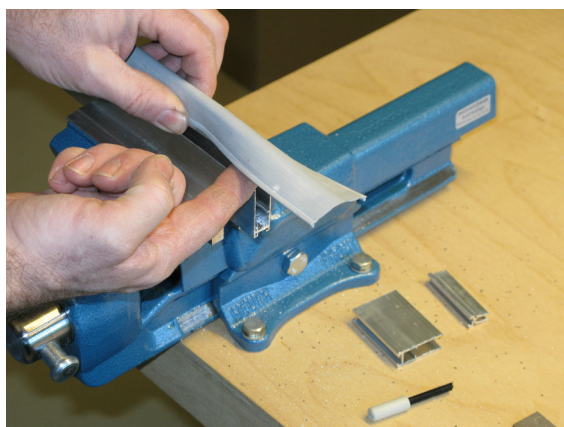

Kürzen / cutting to size

Lässt niX durch.
DICHTUNGSSYSTEME FÜR
TÜREN UND TORE

Athmer Sophienhammer
59757 Arnsberg-Müschede

Tel. +49 2932 477-500
Fax +49 2932 477-100

info@athmer.de
www.athmer.de