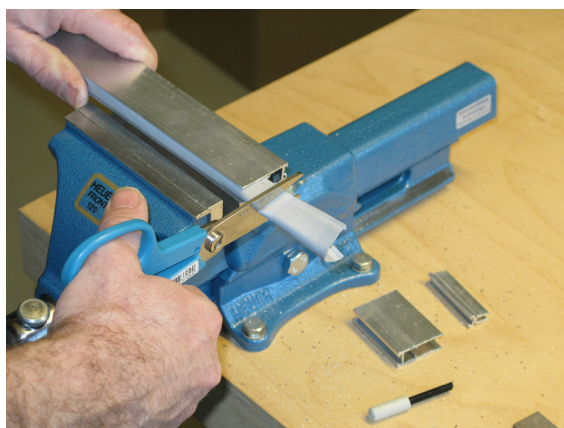

Kürzen / cutting to size

Lässt niX durch.
DICHTUNGSSYSTEME FÜR
TÜREN UND TORE

Athmer Sophienhammer
59757 Arnsberg-Müschede

Tel. +49 2932 477-500
Fax +49 2932 477-100

info@athmer.de
www.athmer.de