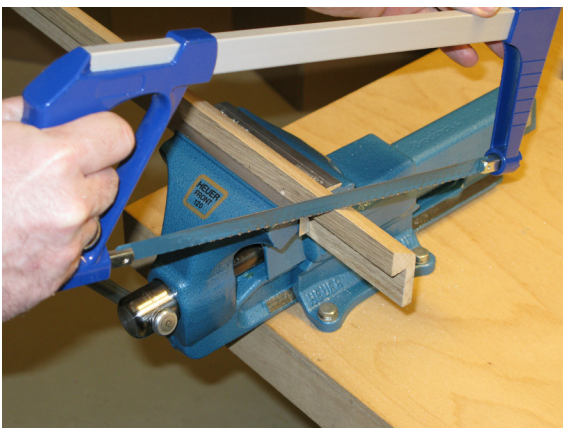

Kürzen / cutting to size

Lässt niX durch.
DICHTUNGSSYSTEME FÜR
TÜREN UND TORE