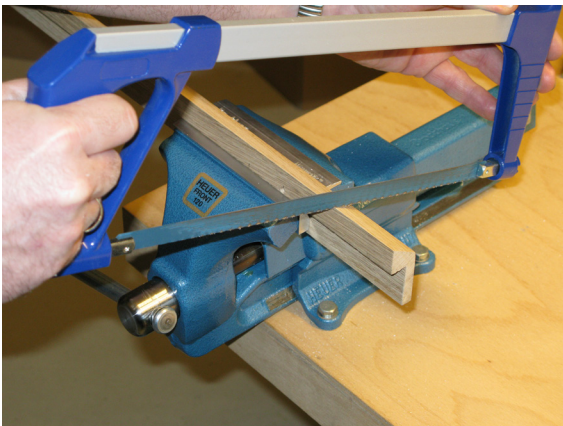

Kürzen / cutting to size

Lässt niX durch.
DICHTUNGSSYSTEME FÜR
TÜREN UND TORE