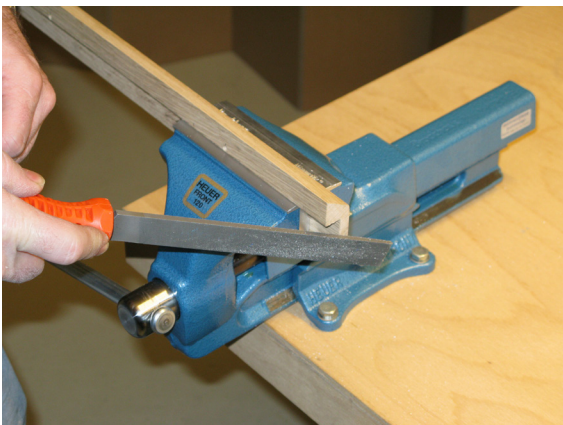

Kürzen / cutting to size

Lässt niX durch.
DICHTUNGSSYSTEME FÜR
TÜREN UND TORE