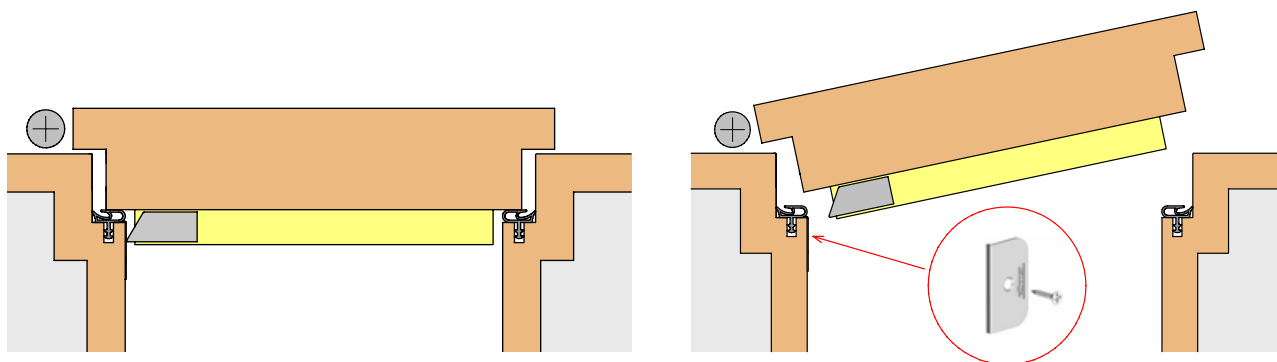

Anschlag / fixing

Lässt niX durch.
DICHTUNGSSYSTEME FÜR
TÜREN UND TORE