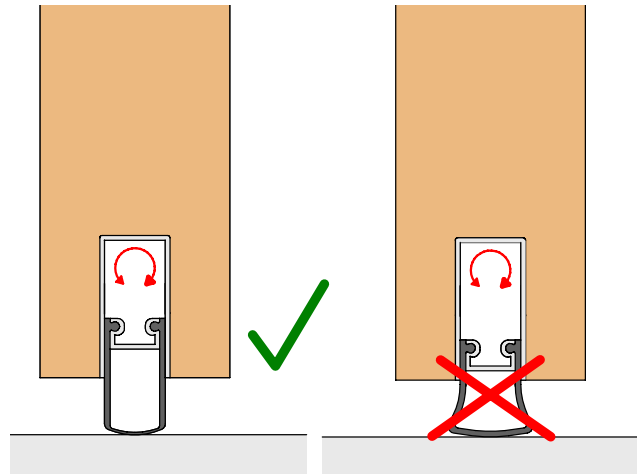

Einstellen / adjustment

Lässt niX durch.
DICHTUNGSSYSTEME FÜR
TÜREN UND TORE

Athmer Sophienhammer
59757 Arnsberg-Müschede

Tel. +49 2932 477-500
Fax +49 2932 477-100

info@athmer.de
www.athmer.de