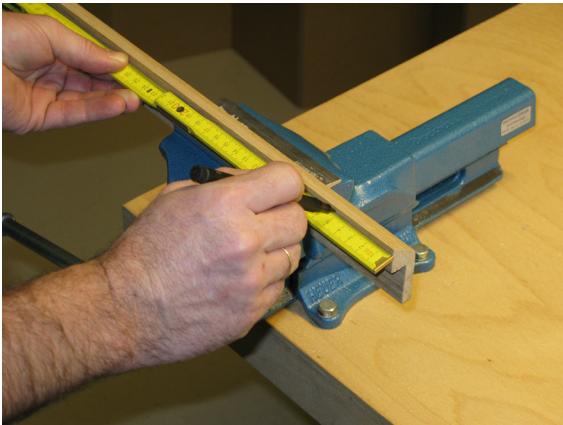

Kürzen / cutting to size

Lässt niX durch.
DICHTUNGSSYSTEME FÜR
TÜREN UND TORE