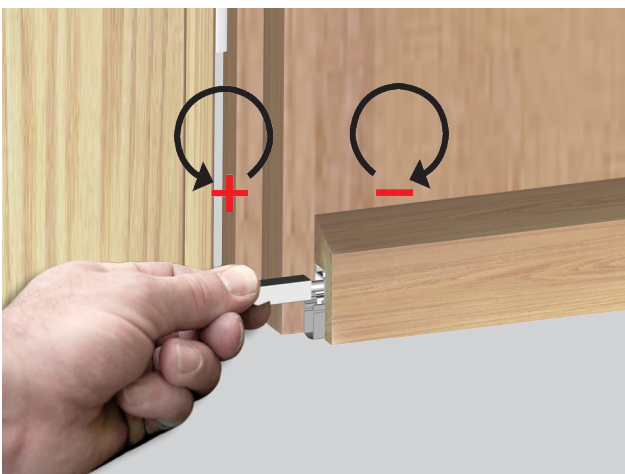

Lässt niX durch.
DICHTUNGSSYSTEME FÜR
TÜREN UND TORE

Einstellen / adjustment

Lässt niX durch.
DICHTUNGSSYSTEME FÜR
TÜREN UND TORE

Athmer Sophienhammer
59757 Arnsberg-Müschede

Tel. +49 2932 477-500
Fax +49 2932 477-100