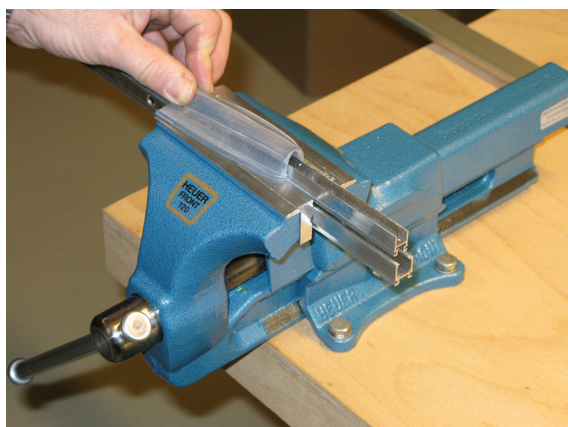

Kürzen / cutting to size

Lässt niX durch.
DICHTUNGSSYSTEME FÜR
TÜREN UND TORE

Athmer Sophienhammer
59757 Arnsberg-Müschede

Tel. +49 2932 477-500
Fax +49 2932 477-100

info@athmer.de
www.athmer.de