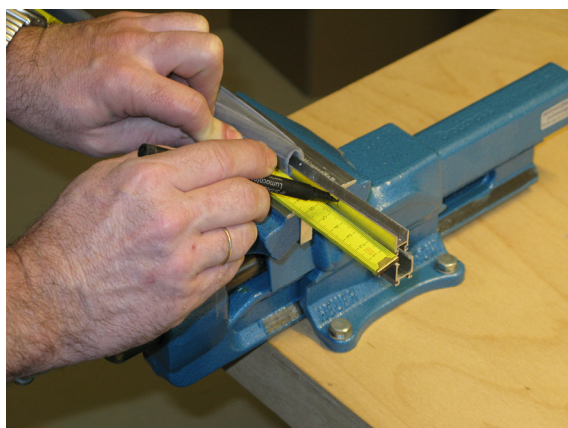

Kürzen / cutting to size

Lässt niX durch.
DICHTUNGSSYSTEME FÜR
TÜREN UND TORE

Athmer Sophienhammer
59757 Arnsberg-Müschede

Tel. +49 2932 477-500
Fax +49 2932 477-100

info@athmer.de
www.athmer.de