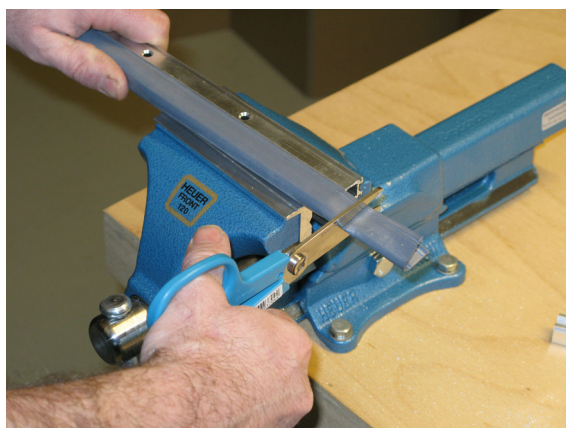

Kürzen / cutting to size

Lässt niX durch.
DICHTUNGSSYSTEME FÜR
TÜREN UND TORE

Athmer Sophienhammer
59757 Arnsberg-Müschede

Tel. +49 2932 477-500
Fax +49 2932 477-100

info@athmer.de
www.athmer.de