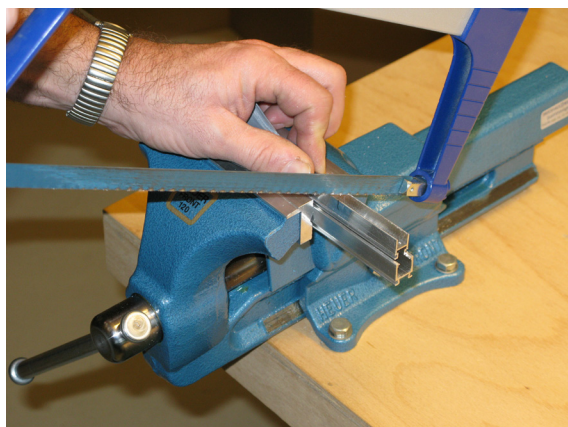

Kürzen / cutting to size

Lässt niX durch.
DICHTUNGSSYSTEME FÜR
TÜREN UND TORE

Athmer Sophienhammer
59757 Arnsberg-Müschede

Tel. +49 2932 477-500
Fax +49 2932 477-100

info@athmer.de
www.athmer.de