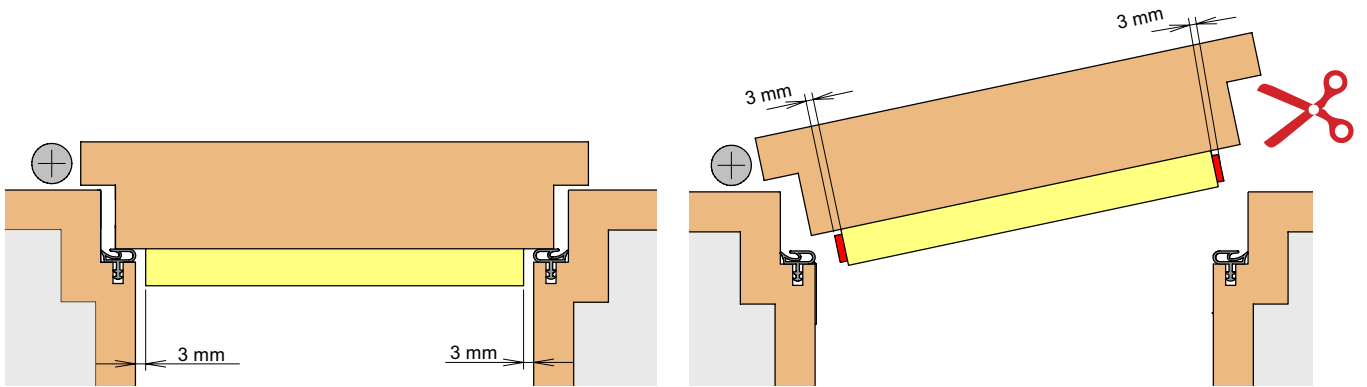

Einstellen / adjustment

Lässt niX durch.
DICHTUNGSSYSTEME FÜR
TÜREN UND TORE

Athmer Sophienhammer
59757 Arnsberg-Müschede

Tel. +49 2932 477-500
Fax +49 2932 477-100

info@athmer.de
www.athmer.de