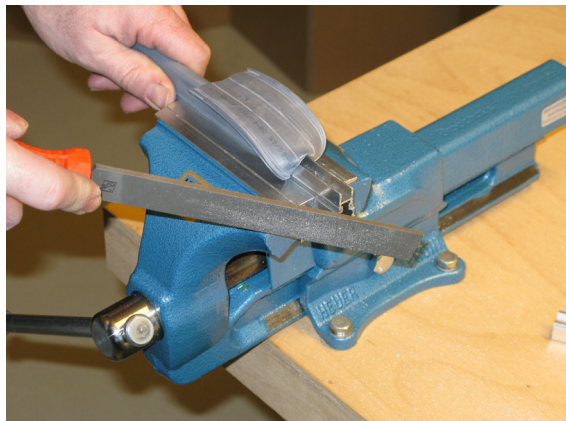

Kürzen / cutting to size

Lässt niX durch.
DICHTUNGSSYSTEME FÜR
TÜREN UND TORE

Athmer Sophienhammer
59757 Arnsberg-Müschede

Tel. +49 2932 477-500
Fax +49 2932 477-100

info@athmer.de
www.athmer.de