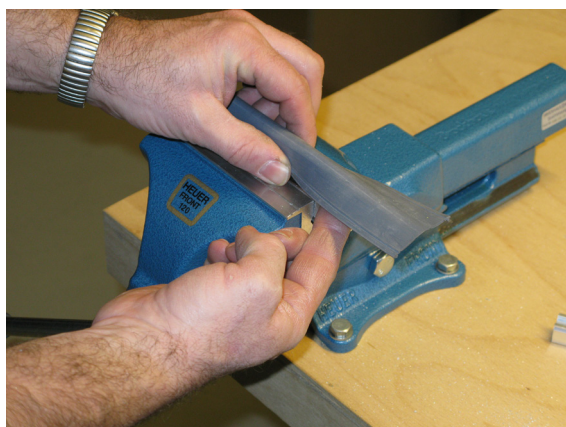

Kürzen / cutting to size

Lässt niX durch.
DICHTUNGSSYSTEME FÜR
TÜREN UND TORE

Athmer Sophienhammer
59757 Arnsberg-Müschede

Tel. +49 2932 477-500
Fax +49 2932 477-100

info@athmer.de
www.athmer.de