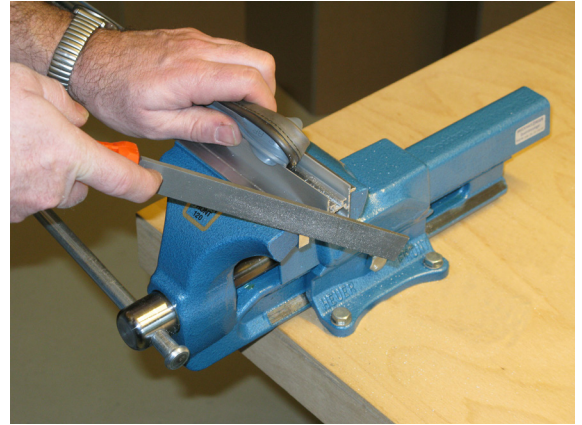

# Kürzen / shorten

Lässt niX durch.  
DICHTUNGSSYSTEME FÜR  
TÜREN UND TORE

**Athmer** Sophienhammer  
59757 Arnsberg-Müschede

Tel. +49 2932 477-500  
Fax +49 2932 477-100

info@athmer.de  
www.athmer.de