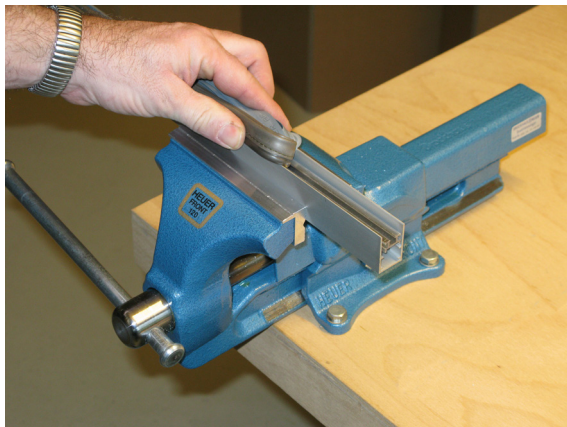

# Kürzen / shorten

Lässt niX durch.  
DICHTUNGSSYSTEME FÜR  
TÜREN UND TORE

**Athmer** Sophienhammer  
59757 Arnsberg-Müschede

Tel. +49 2932 477-500  
Fax +49 2932 477-100

info@athmer.de  
www.athmer.de