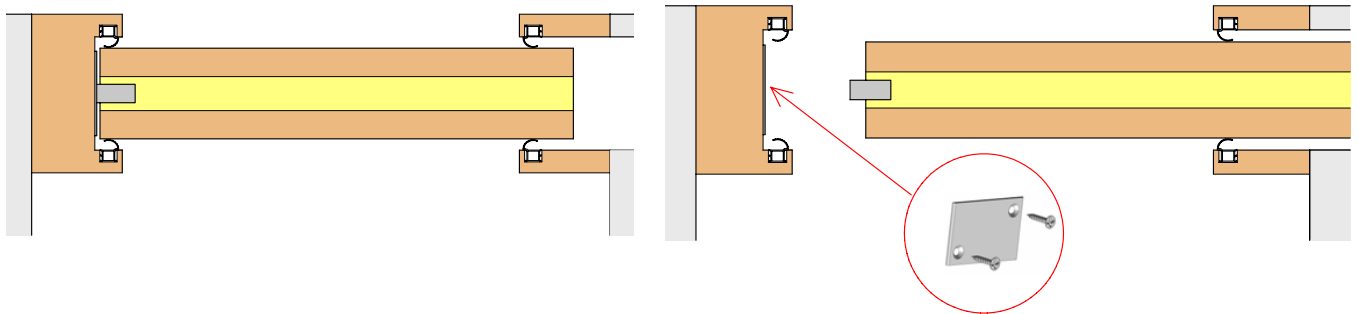

Anschlag / fixing

Lässt niX durch.
DICHTUNGSSYSTEME FÜR
TÜREN UND TORE