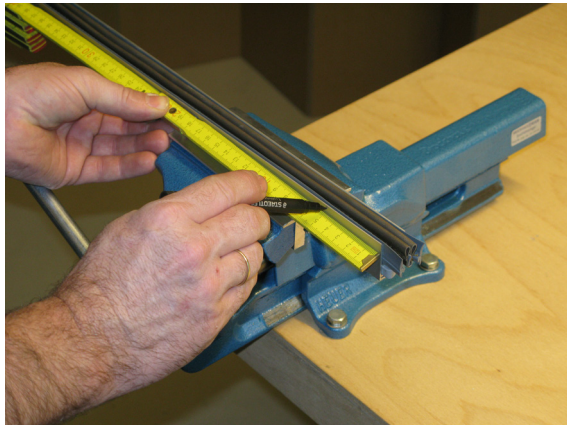

# Kürzen / shorten

Lässt niX durch.  
DICHTUNGSSYSTEME FÜR  
TÜREN UND TORE

**Athmer** Sophienhammer  
59757 Arnsberg-Müschede

Tel. +49 2932 477-500  
Fax +49 2932 477-100

info@athmer.de  
www.athmer.de