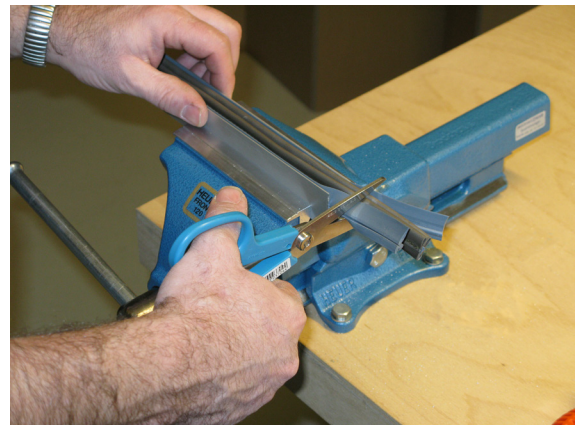

# Kürzen / shorten

Lässt niX durch.  
DICHTUNGSSYSTEME FÜR  
TÜREN UND TORE

**Athmer** Sophienhammer  
59757 Arnsberg-Müschede

Tel. +49 2932 477-500  
Fax +49 2932 477-100

info@athmer.de  
www.athmer.de