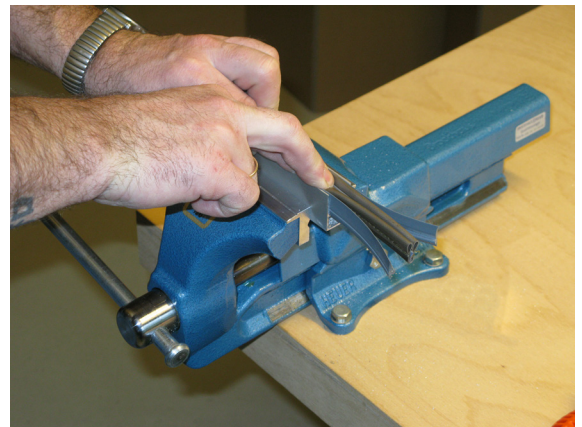

# Kürzen / shorten

Lässt niX durch.  
DICHTUNGSSYSTEME FÜR  
TÜREN UND TORE

**Athmer** Sophienhammer  
59757 Arnsberg-Müschede

Tel. +49 2932 477-500  
Fax +49 2932 477-100

info@athmer.de  
www.athmer.de