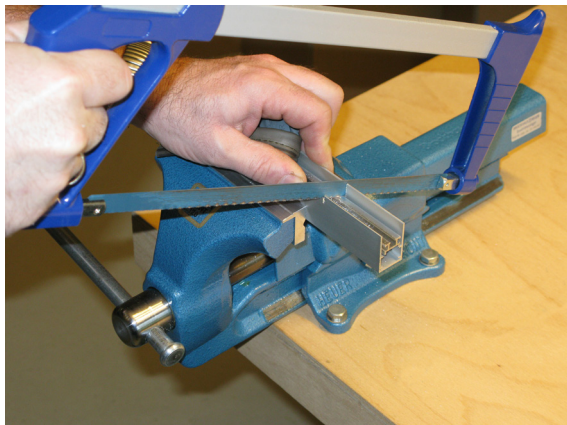

# Kürzen / shorten

Lässt niX durch.  
DICHTUNGSSYSTEME FÜR  
TÜREN UND TORE

**Athmer** Sophienhammer  
59757 Arnsberg-Müschede

Tel. +49 2932 477-500  
Fax +49 2932 477-100

info@athmer.de  
www.athmer.de