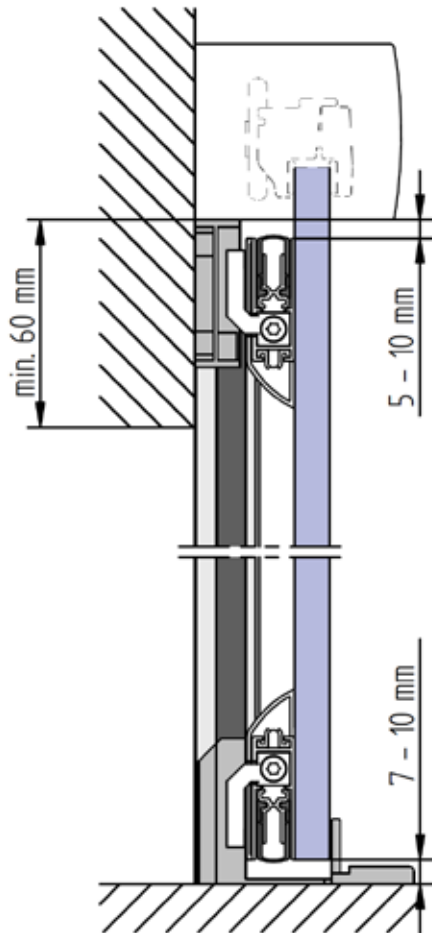

## Systemübersicht

/ Ansicht Glastür

/ Ansicht Holztür

## Bestimmung der Abmessungen

- ! **Bestellangaben:**  
Länge Bodendichtung (BDL) = DIM + 2 mm  
Länge Slide Magneten = Fixmaß 2.500/3.000 mm