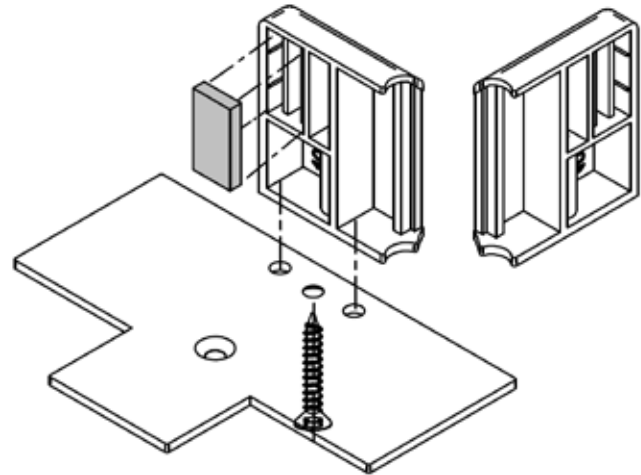

## Lieferumfang/Zubehör

/ Set Slide Magnet

/ Schall-Ex® Slide M-12 WS ZU-L/R

/ Niroschwelle  
ungebohrt

/ Bodenführung L/R  
neue Abb. Gleitfilz

Art.-Nr.	Verwendung	Inhalt	Inhalt	Inhalt	Inhalt	Inhalt	Bemerkung
<b>5144</b>	<b>SET Silde RU</b> (SET-Rundumdicht)	<b>1134</b> Obere Betätigung 24361 1 Stück	<b>3765</b> Spax-Schraube Senkkopf Z 3,5 x 20 1 Stück	<b>1009</b> Verbindungsblech 32x 58,5 x 2,0 Edelstahl 25102 1 Stück	<b>1007L</b> Bodenbetätigung DIN-Links 25103 1 Stück	<b>1007R</b> Bodenbetätigung DIN-Rechts 25103 1 Stück	<b>1008</b> Bodenführung 25105 1 Stück
							
		<b>1570</b> Bohrschraube DIN 7504/ ISO 17481 Ø4,2 x 50 verzinkt 1 Stück	<b>3758</b> Spax-Schraube 5 x 40 St.-verzinkt 2 Stück	<b>1113</b> Dübel S 8 x 40 2 Stück	<b>3755</b> Spax-Schraube Ø3,5 x 40 gelb verzinkt 3 Stück	<b>1548</b> Dübel Obere Betätigung S 6x30 3 Stück	<b>2010-50</b> Filzband sk 10 x 3 mm 50 mm lang 1 Stück
							
		<b>2143</b> Schaumklebepunkte doppelseitig D=15 mm 1 Stück	<b>260-2</b> Abdeckung Bodenführung 1 Stück	<b>2010-19</b> Filzband sk 10 x 3 mm 19 mm lang 1 Stück			
							

## 1. Montage Bodendichtung