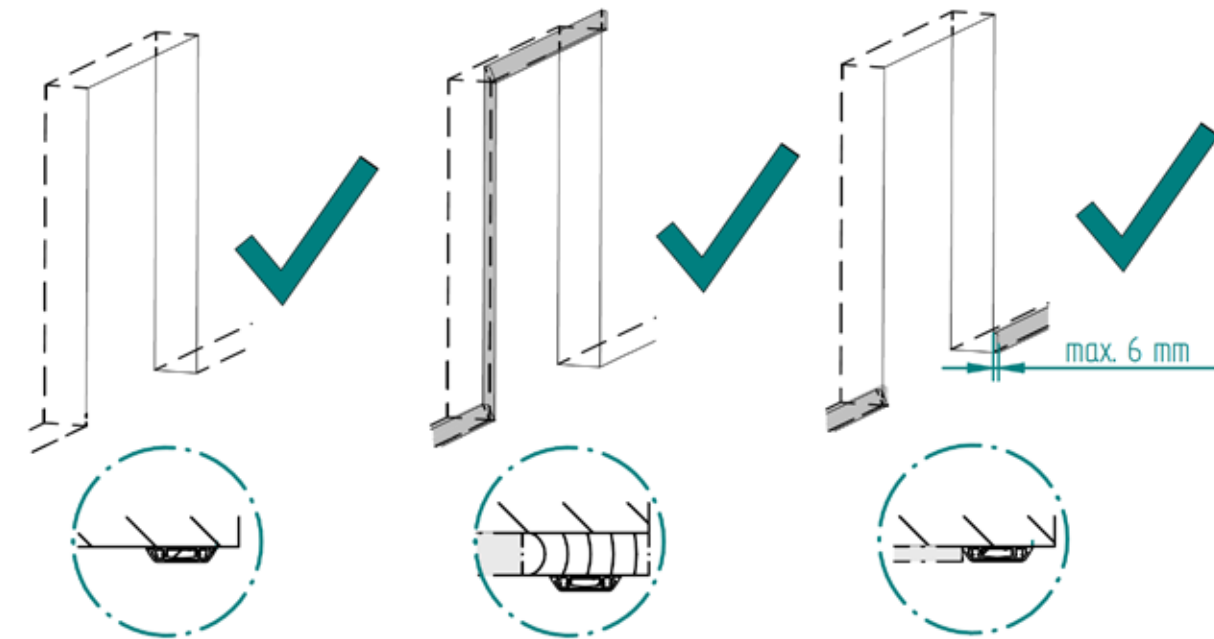

## Systemübersicht

/ Ansicht Glastür

/ Ansicht Holztür

## Auswahl Schiebetürbeschlag/Tür

/ Hinweis Glastüren

! Bei Klarglastüren ist eine Randbedruckung notwendig um die Profile auf der Tür von der Ansichtsseite abzudecken.

## Bestimmung der Abmessungen

- ! **Bestellangaben:**  
Länge Bodendichtung (BDL) = DIM + 2 mm  
Länge Slide Magneten = Fixmaß 2.500/3.000 mm