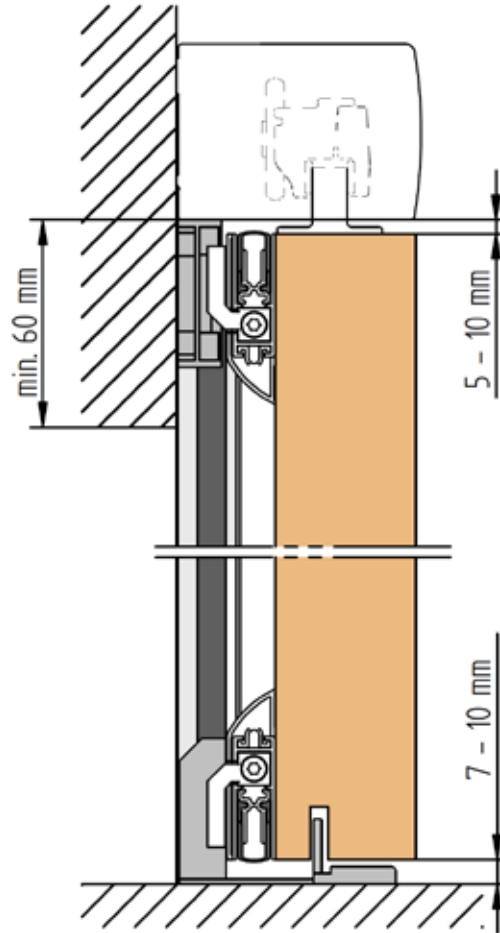

## Systemübersicht

/ Ansicht Glastür

/ Ansicht Holztür

## Bestimmung der Abmessungen

- ! **Bestellangaben:**  
Länge Bodendichtung (BDL) = DIM + 2 mm  
Länge Slide Magneten = Fixmaß 2.500/3.000 mm