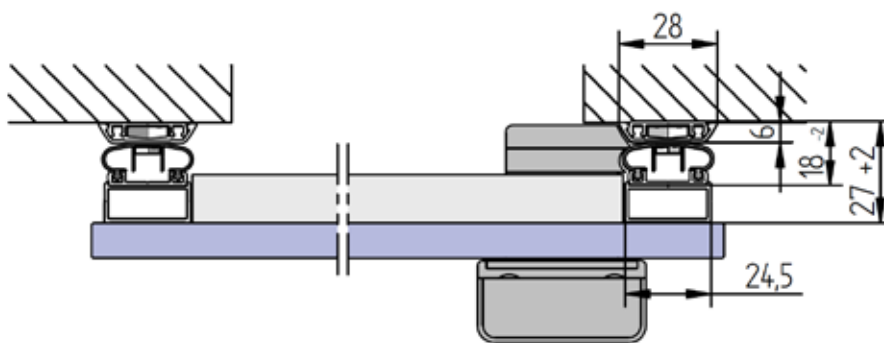

## Systemübersicht

/ Ansicht Glastür

/ Ansicht Holztür

## Bestimmung der Abmessungen

- ! **Bestellangaben:**  
Länge Bodendichtung (BDL) = DIM + 2 mm  
Länge Slide Magneten = Fixmaß 2.500/3.000 mm