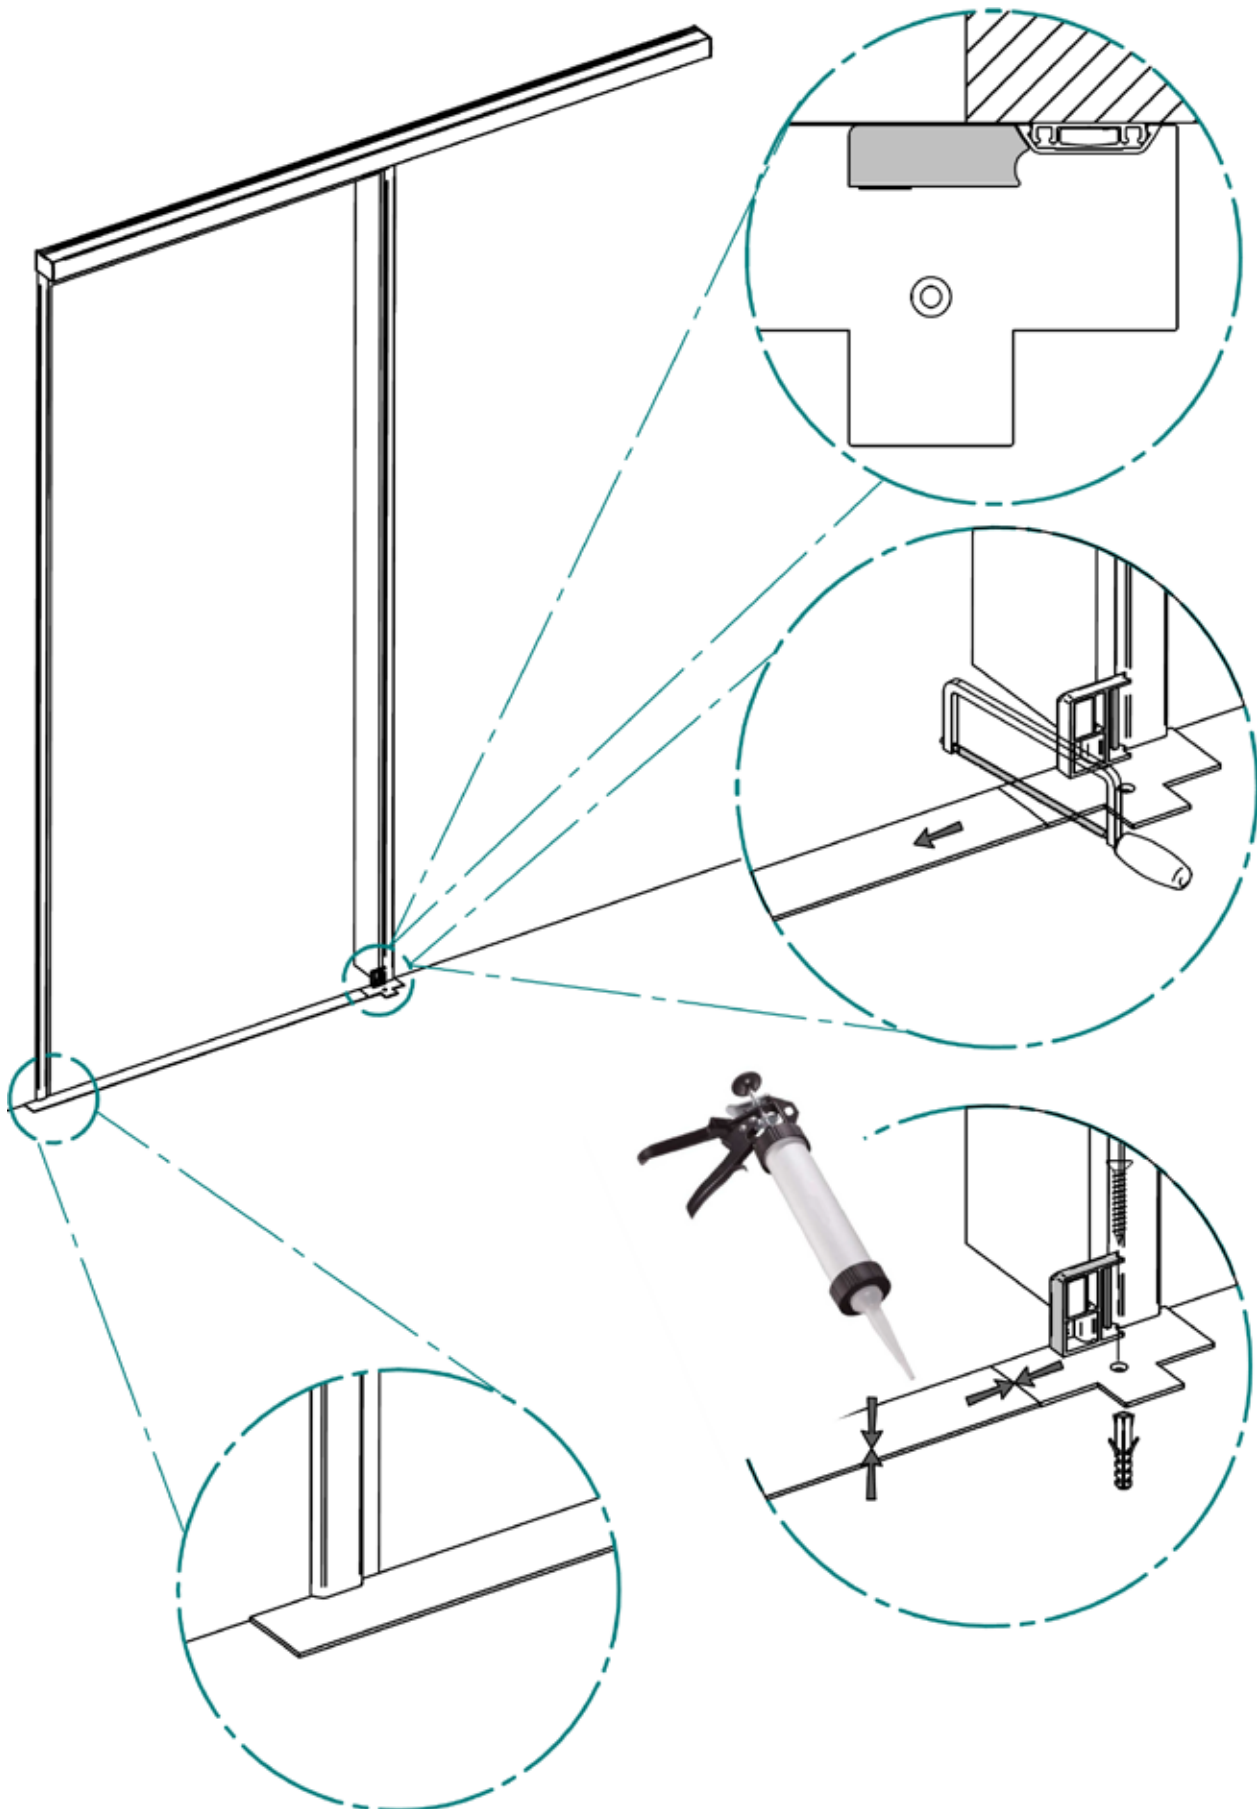

4. Montage Bodenführung/Schwelle