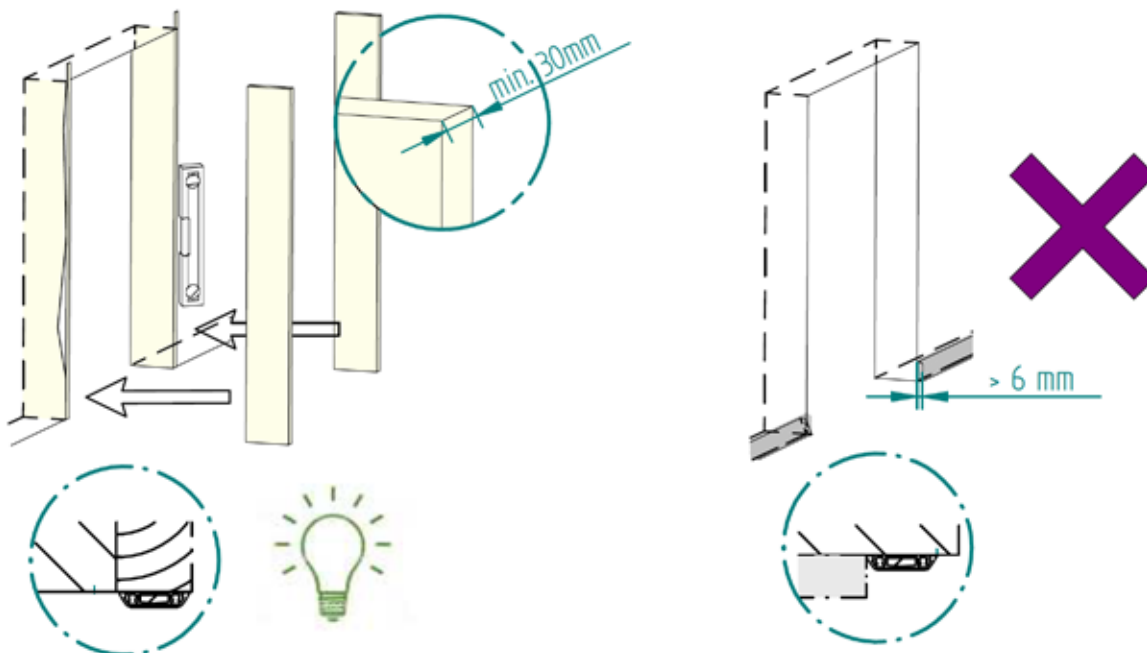

## Systemübersicht

/ Ansicht Glastür

/ Ansicht Holztür

## Auswahl Schiebetürbeschlag/Tür

/ Hinweis Glastüren

! Bei Klarglastüren ist eine Randbedruckung notwendig um die Profile auf der Tür von der Ansichtsseite abzudecken.

## Bestimmung der Abmessungen

- ! **Bestellangaben:**  
Länge Bodendichtung (BDL) = DIM + 2 mm  
Länge Slide Magneten = Fixmaß 2.500/3.000 mm