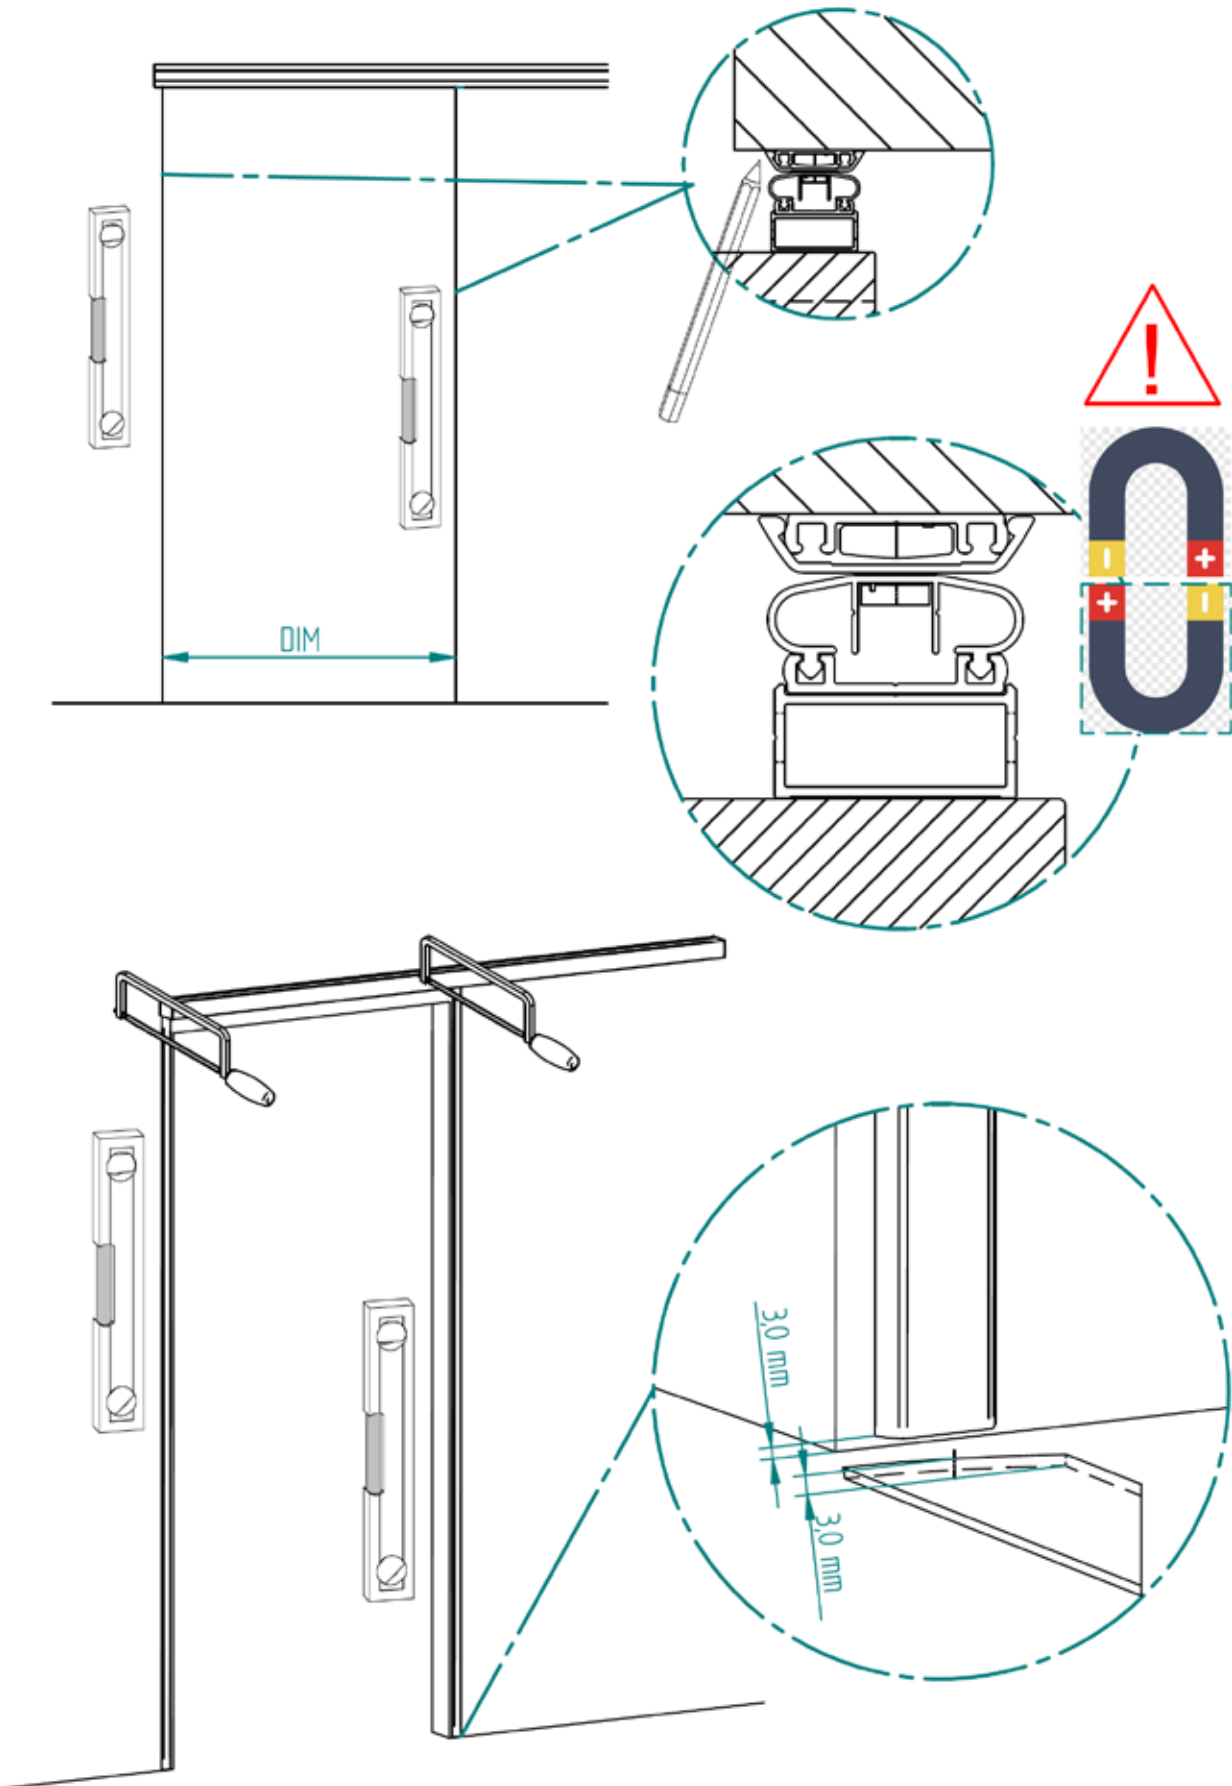

## Bestimmung der Abmessungen

- ! **Bestellangaben:**  
Länge Bodendichtung (BDL) = DIM + 2 mm  
Länge Slide Magneten = Fixmaß 2.500/3.000 mm

## Lieferumfang/Zubehör

/ Set Slide Magnet

/ Schall-Ex® Slide M-12 WS ZU-L/R

/ Niroschwelle  
ungebohrt

/ Bodenführung L/R  
neue Abb. Gleitfilz

Art.-Nr.	Verwendung	Inhalt	Inhalt	Inhalt	Inhalt	Inhalt	Bemerkung
<b>5144</b>	<b>SET Silde RU</b> (SET-Rundumdicht)	<b>1134</b> Obere Betätigung 24361 1 Stück	<b>3765</b> Spax-Schraube Senkkopf Z 3,5 x 20 1 Stück	<b>1009</b> Verbindungsblech 32x 58,5 x 2,0 Edelstahl 25102 1 Stück	<b>1007L</b> Bodenbetätigung DIN-Links 25103 1 Stück	<b>1007R</b> Bodenbetätigung DIN-Rechts 25103 1 Stück	<b>1008</b> Bodenführung 25105 1 Stück
							
		<b>1570</b> Bohrschraube DIN 7504/ ISO 17481 Ø4,2 x 50 verzinkt 1 Stück	<b>3758</b> Spax-Schraube 5 x 40 St.-verzinkt 2 Stück	<b>1113</b> Dübel S 8 x 40 2 Stück	<b>3755</b> Spax-Schraube Ø3,5 x 40 gelb verzinkt 3 Stück	<b>1548</b> Dübel Obere Betätigung S 6x30 3 Stück	<b>2010-50</b> Filzband sk 10 x 3 mm 50 mm lang 1 Stück
							
		<b>2143</b> Schaumklebepunkte doppelseitig D=15 mm 1 Stück	<b>260-2</b> Abdeckung Bodenführung 1 Stück	<b>2010-19</b> Filzband sk 10 x 3 mm 19 mm lang 1 Stück			
							

## 1. Montage Bodendichtung

## 3. Montage Slide Magneten Wand