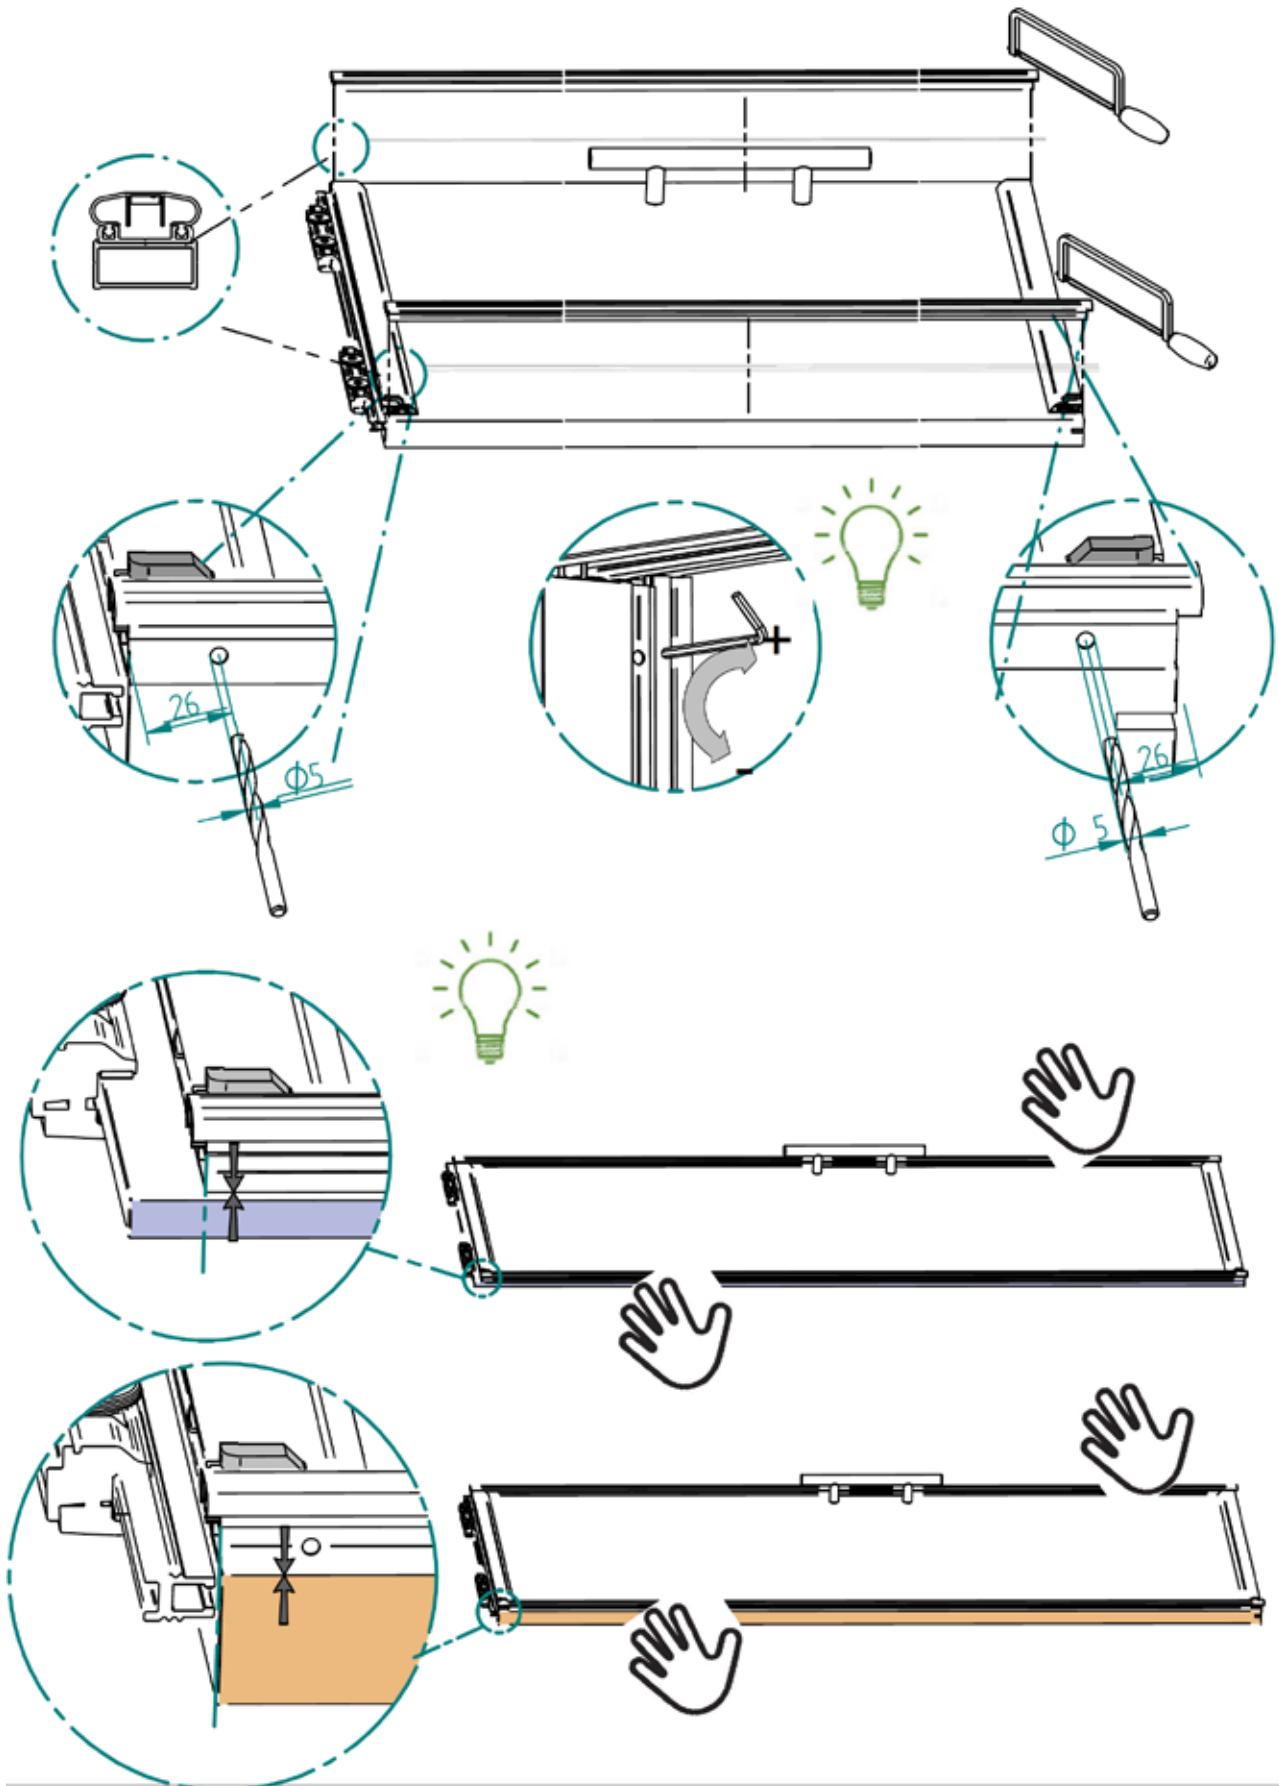

2. Montage Slide Magneten

Technische Änderungen vorbehalten / 01.2021/4456