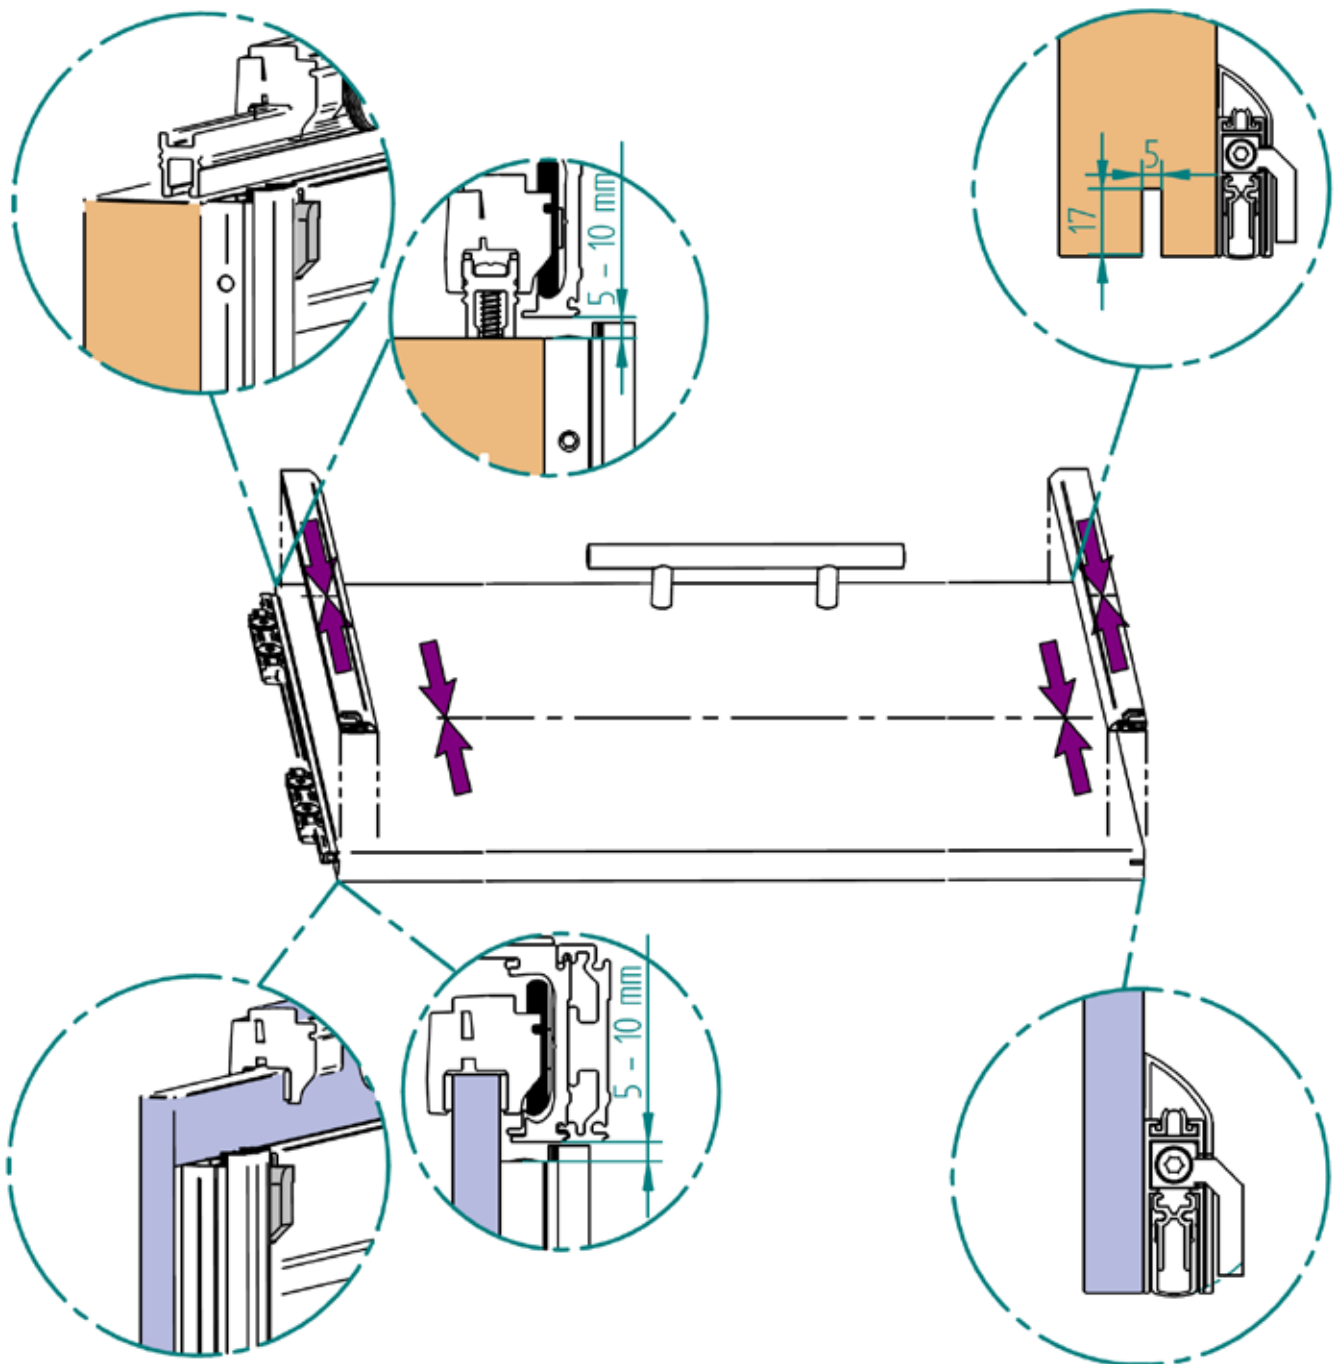

## Lieferumfang/Zubehör

/ Set Slide Magnet

/ Schall-Ex® Slide M-12 WS ZU-L/R

/ Niroschwelle  
ungebohrt

/ Bodenführung L/R  
neue Abb. Gleitfilz

Art.-Nr.	Verwendung	Inhalt	Inhalt	Inhalt	Inhalt	Inhalt	Bemerkung
<b>5144</b>	<b>SET Silde RU</b> (SET-Rundumdicht)	<b>1134</b> Obere Betätigung 24361 1 Stück	<b>3765</b> Spax-Schraube Senkkopf Z 3,5 x 20 1 Stück	<b>1009</b> Verbindungsblech 32x 58,5 x 2,0 Edelstahl 25102 1 Stück	<b>1007L</b> Bodenbetätigung DIN-Links 25103 1 Stück	<b>1007R</b> Bodenbetätigung DIN-Rechts 25103 1 Stück	<b>1008</b> Bodenführung 25105 1 Stück
							
		<b>1570</b> Bohrschraube DIN 7504/ ISO 17481 Ø4,2 x 50 verzinkt 1 Stück	<b>3758</b> Spax-Schraube 5 x 40 St.-verzinkt 2 Stück	<b>1113</b> Dübel S 8 x 40 2 Stück	<b>3755</b> Spax-Schraube Ø3,5 x 40 gelb verzinkt 3 Stück	<b>1548</b> Dübel Obere Betätigung S 6x30 3 Stück	<b>2010-50</b> Filzband sk 10 x 3 mm 50 mm lang 1 Stück
							
		<b>2143</b> Schaumklebepunkte doppelseitig D=15 mm 1 Stück	<b>260-2</b> Abdeckung Bodenführung 1 Stück	<b>2010-19</b> Filzband sk 10 x 3 mm 19 mm lang 1 Stück			
							

## 1. Montage Bodendichtung