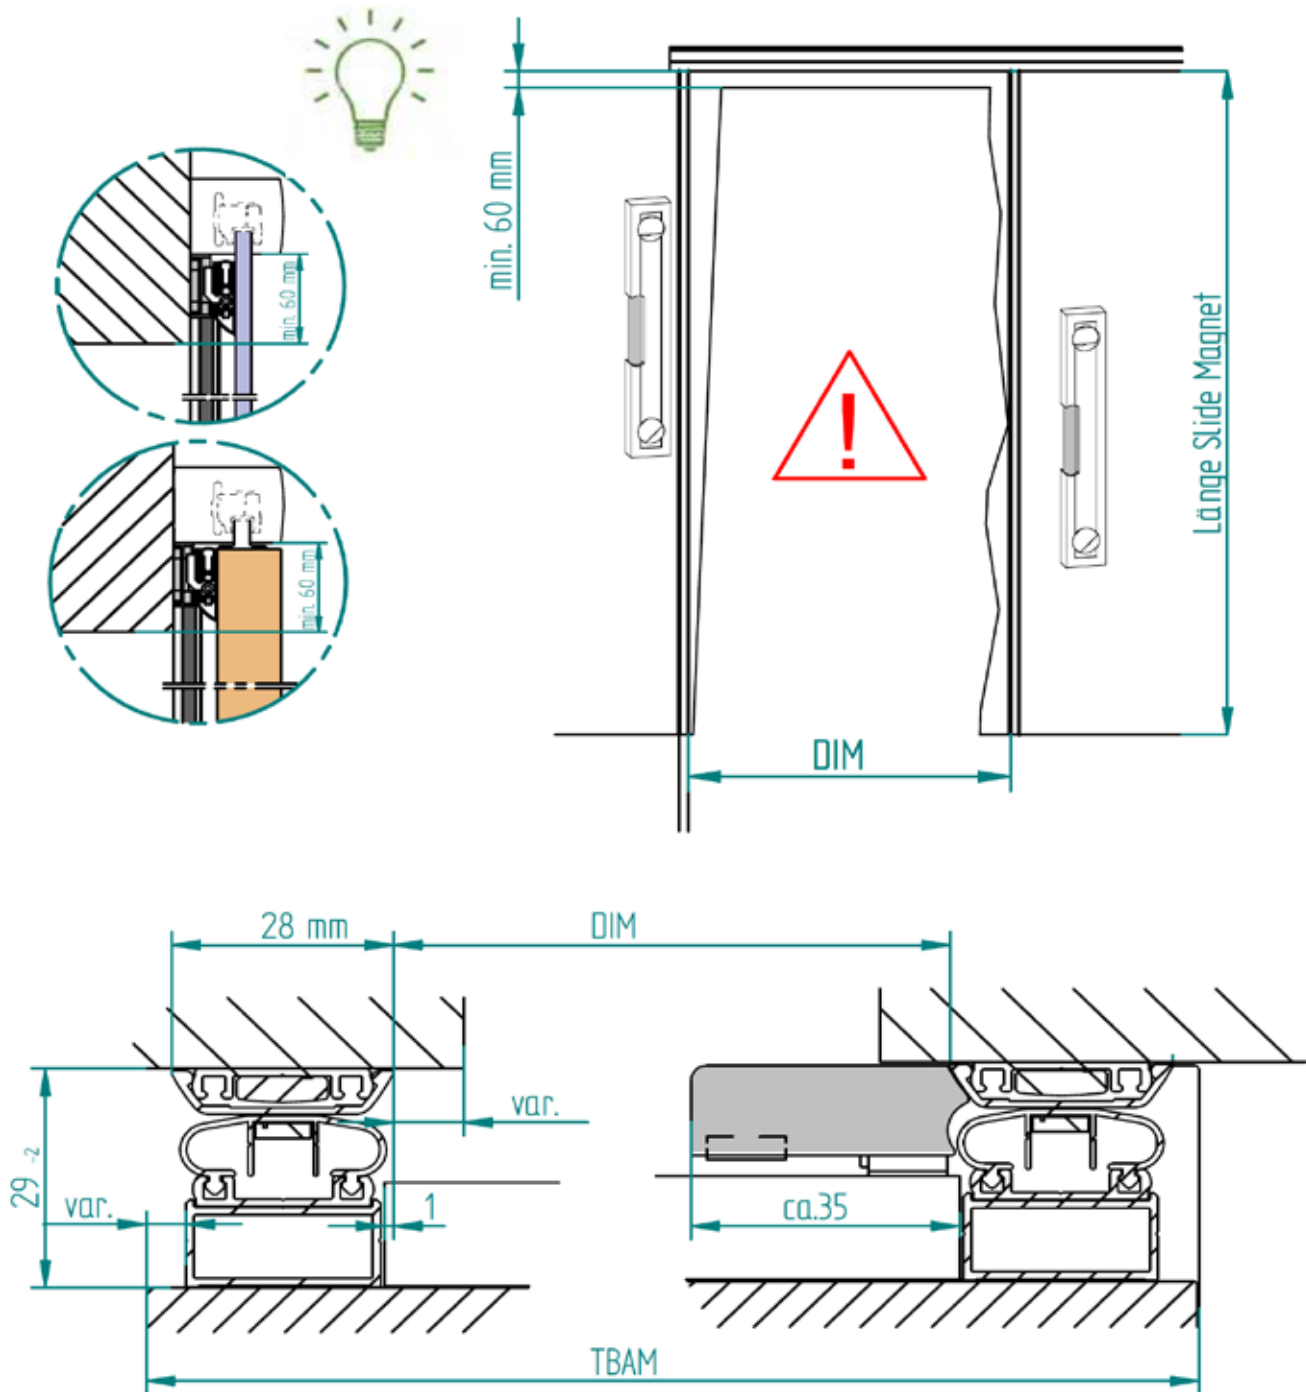

## Auswahl Schiebetürbeschlag/Tür

/ Hinweis Glastüren

! Bei Klarglastüren ist eine Randbedruckung notwendig um die Profile auf der Tür von der Ansichtsseite abzudecken.

## Bestimmung der Abmessungen

- ! **Bestellangaben:**  
Länge Bodendichtung (BDL) = DIM + 2 mm  
Länge Slide Magneten = Fixmaß 2.500/3.000 mm

## Lieferumfang/Zubehör

/ Set Slide Magnet

/ Schall-Ex® Slide M-12 WS ZU-L/R

/ Niroschwelle  
ungebohrt

/ Bodenführung L/R  
neue Abb. Gleitfilz

Art.-Nr.	Verwendung	Inhalt	Inhalt	Inhalt	Inhalt	Inhalt	Bemerkung
<b>5144</b>	<b>SET Silde RU</b> (SET-Rundumdicht)	<b>1134</b> Obere Betätigung 24361 1 Stück	<b>3765</b> Spax-Schraube Senkkopf Z 3,5 x 20 1 Stück	<b>1009</b> Verbindungsblech 32x 58,5 x 2,0 Edelstahl 25102 1 Stück	<b>1007L</b> Bodenbetätigung DIN-Links 25103 1 Stück	<b>1007R</b> Bodenbetätigung DIN-Rechts 25103 1 Stück	<b>1008</b> Bodenführung 25105 1 Stück
							
		<b>1570</b> Bohrschraube DIN 7504/ ISO 17481 Ø4,2 x 50 verzinkt 1 Stück	<b>3758</b> Spax-Schraube 5 x 40 St.-verzinkt 2 Stück	<b>1113</b> Dübel S 8 x 40 2 Stück	<b>3755</b> Spax-Schraube Ø3,5 x 40 gelb verzinkt 3 Stück	<b>1548</b> Dübel Obere Betätigung S 6x30 3 Stück	<b>2010-50</b> Filzband sk 10 x 3 mm 50 mm lang 1 Stück
							
		<b>2143</b> Schaumklebepunkte doppelseitig D=15 mm 1 Stück	<b>260-2</b> Abdeckung Bodenführung 1 Stück	<b>2010-19</b> Filzband sk 10 x 3 mm 19 mm lang 1 Stück			
							

## 1. Montage Bodendichtung