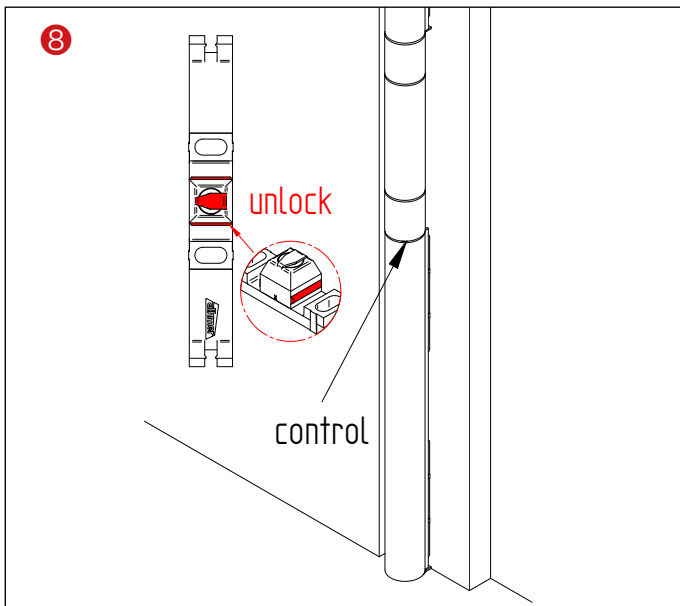

Athmer Bandseitige Schutzprofile - BU- K⁺

Bitte beachten Sie die alternativen Einbausituationen in den Anwendungsbeispielen. Der Einsatz von Fingerschutz entbindet nicht von der Aufsichtspflicht. Technische Änderungen vorbehalten.
Please note the alternative installation situations in the application examples. The use of finger protection does not obviate the duty of supervision. Technical specifications are subject to change.