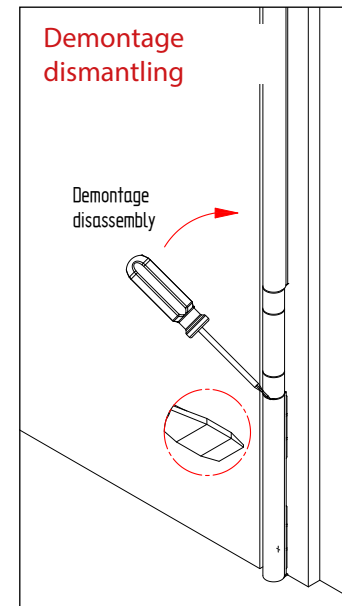

Athmer Bandseitige Schutzprofile - BU- K⁺

Bitte beachten Sie die alternativen Einbausituationen in den Anwendungsbeispielen. Der Einsatz von Fingerschutz entbindet nicht von der Aufsichtspflicht. Technische Änderungen vorbehalten.
Please note the alternative installation situations in the application examples. The use of finger protection does not obviate the duty of supervision. Technical specifications are subject to change.