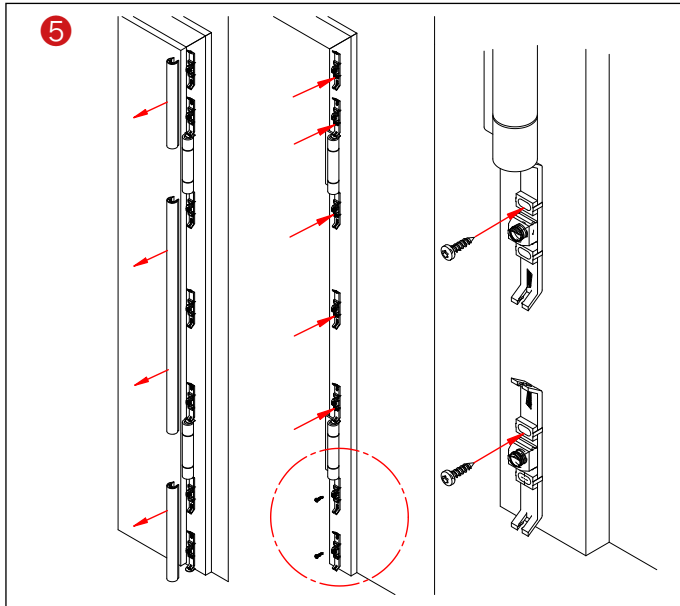

Athmer Bandseitige Schutzprofile - BU- K⁺

Bitte beachten Sie die alternativen Einbausituationen in den Anwendungsbeispielen. Der Einsatz von Fingerschutz entbindet nicht von der Aufsichtspflicht. Technische Änderungen vorbehalten.
Please note the alternative installation situations in the application examples. The use of finger protection does not obviate the duty of supervision. Technical specifications are subject to change.