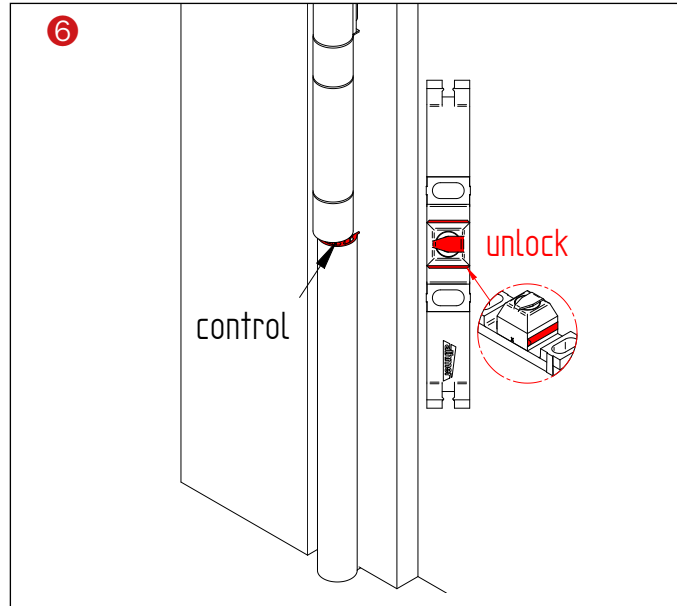

Athmer Bandseitige Schutzprofile - BU- K⁺

Bitte beachten Sie die alternativen Einbausituationen in den Anwendungsbeispielen. Der Einsatz von Fingerschutz entbindet nicht von der Aufsichtspflicht. Technische Änderungen vorbehalten.
Please note the alternative installation situations in the application examples. The use of finger protection does not obviate the duty of supervision. Technical specifications are subject to change.