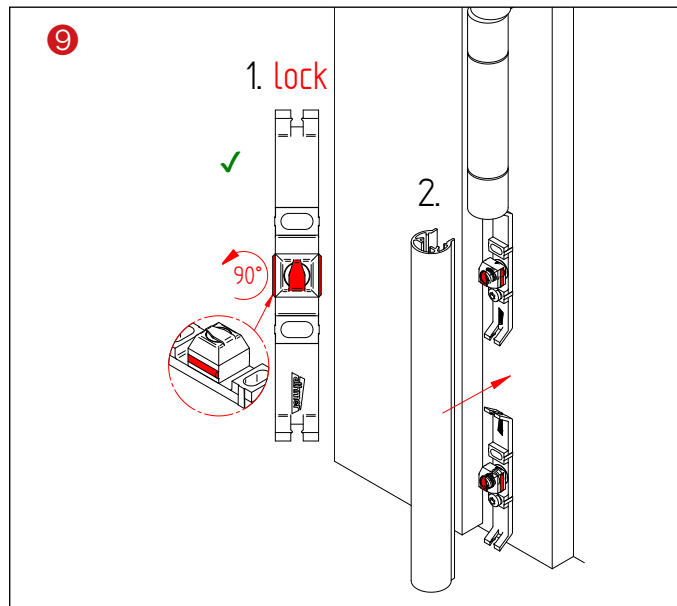

Athmer Bandseitige Schutzprofile - BU- K⁺

Bitte beachten Sie die alternativen Einbausituationen in den Anwendungsbeispielen. Der Einsatz von Fingerschutz entbindet nicht von der Aufsichtspflicht. Technische Änderungen vorbehalten.
Please note the alternative installation situations in the application examples. The use of finger protection does not obviate the duty of supervision. Technical specifications are subject to change.