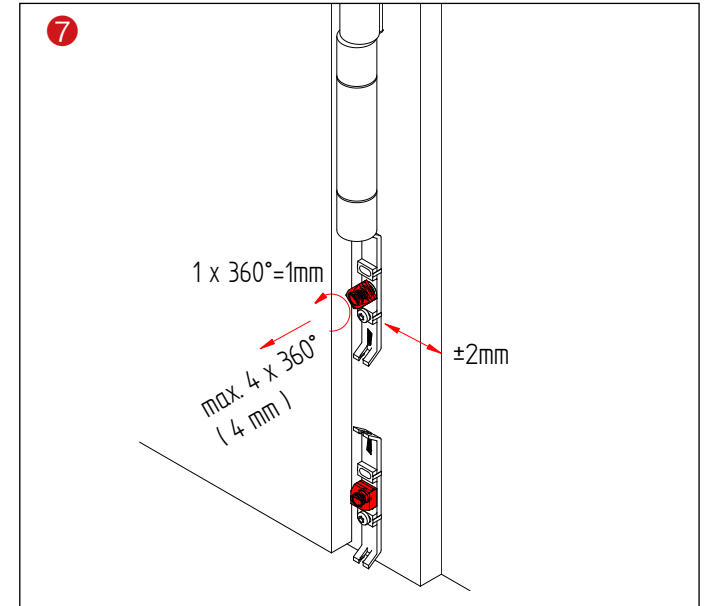

Athmer Bandseitige Schutzprofile - BU- K⁺

Bitte beachten Sie die alternativen Einbausituationen in den Anwendungsbeispielen. Der Einsatz von Fingerschutz entbindet nicht von der Aufsichtspflicht. Technische Änderungen vorbehalten.
Please note the alternative installation situations in the application examples. The use of finger protection does not obviate the duty of supervision. Technical specifications are subject to change.