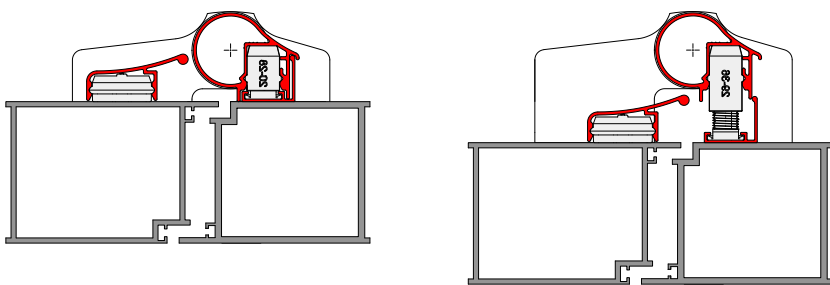

ANWENDUNGSBEISPIELE

Montiert mit unterschiedlich hohen Aufsatzbändern

Aufmaßblatt

Montagevideo