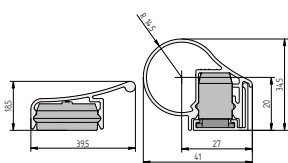

HARMONISCHES DESIGN MIT NORMKONFORMER SICHERHEIT

- / manipulationssichere Befestigung durch verdeckte Schrauben
- / Endkappen verhindern Stoßkanten durch einen Radius > 2 mm
- / Einhaltung von max. 4 mm Öffnungsspalt gem. DGUV und 8 mm gem. EN 16005

Ausrichten! Andrücken! Anschrauben! Fertig!

TECHNISCHE DATEN

- / Öffnungswinkel bis 170°
- / für Drehpunkte von 20 - 36 mm
- / hochwertiges Aluminiumprofil, wartungsfrei
- / oberflächliche Wischdesinfektion erprobt
- / nachrüstbar an allen flächenbündigen Profiltüren mit Aufsatzbändern, ob manuell oder automatisiert sowie an Feuer-/Rauchschutztüren (in Abstimmung mit dem Hersteller - athmer unterstützt hierbei)

LIEFERUMFANG

- / Profile für Selbstzuschnitt mit passendem Befestigungsmaterial
- / Standardfarbe: silberfarben eloxiert C-0, individuelle Farben lieferbar
- / Lieferlängen: 1.900 mm und 2.400 mm, kürzbar, normkonform für Kita- und Automatiktüren mit Türblatthöhen bis 2.000 mm und 2.500 mm
- / Sonderlängen auf Anfrage
- / **NEU:** auf Maß bestellen gem. Aufmaßblatt und noch mehr Zeit bei der Montage sparen
- / Aufmaßblatt abrufbar unter athmer.com/ba28-plus

ANWENDUNGSBEISPIELE

Montiert mit unterschiedlich hohen Aufsatzbändern

Schutzprofil Flügel

Schutzprofil Zarge

Winkelprofil

Aufmaßblatt

Montagevideo