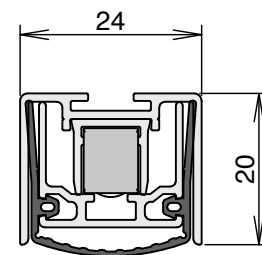

Stadi L-24/20 WS

Stadi LD-24/20 WS

- / La plinthe de porte modulaire
- / Le système de déclenchement parallèle réduit les frottements
- / Le déclencheur permet de désactiver la plinthe sans outil
- / La protection contre les surcharges empêche toute usure excessive du joint
- / LD : mécanisme de déclenchement différé, idéal pour les portes de sas et de pièces sous pression positive

DIMENSIONS

Largeur de la rainure	24 mm
Course	16 mm

CARACTÉRISTIQUES TECHNIQUES

Stadi L-24/20 WS

Stadi LD-24/20 WS

Application	portes battantes systèmes	
Déclenchement	simple	simple, avec abaissement différé
Matériau	silicone auto-extinguible et ignifuge	
Fixation	à insérer dans une rainure de la porte, fixation par vis des deux côtés	
Performance	Feu : UL10B & UL10C (R31866) Fumée : Certifire TS21 (CF 5675) Bruit : 54dB à 7 mm d'espace au sol, 51dB à 12 mm d'espace au sol	
Longueurs standards	750, 900, 1 050, 1 200 mm (raccourcissable : 150 mm)	
Longueurs min./max.	230 mm / 2 000 mm	635 mm / 1 600 mm
Accessoires	5302	5427
N° art.	1-938	1-951