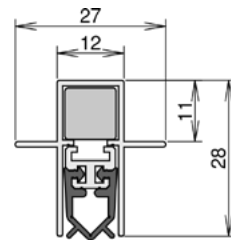

Unidicht ES Duo

1-302

- / einfache Montage
- / für Euro- Beschlag- und Profiltüren

TECHNISCHE DATEN

Funktion	Drehflügeltür
Türenmaterial	Holz, Metall, Kunststoff
Anwendung	Außentür, Innentür
Verwendbarkeit (zertifiziert)	Barrierefreiheit
Auslösung	2 seitig
Auslöser	Auslöseknopf/ Auslösefalle
Auslöser klipsbar	ja
Material Außenprofil	Aluminium
Oberfläche	pressblank
Material Dichtprofil	Silikon, selbstverlöschend

MAßANGABEN

Dichtung: Breite x Höhe	12 mm x 28 mm
Lieferlänge min.* - max	650 mm - 1335 mm
Standardlänge	708, 833, 958, 1083, 1208 mm
Kürzbarkeit Standardlängen	125 mm
Hub	11 mm

MONTAGE

Montageart	unterschrauben
Befestigung	ES - Einschieben
Druckplatte erforderlich	ja
Zubehör enthalten	5420