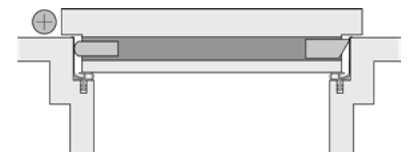

Unidicht ES Duo

1-302

- / einfache Montage
- / für Euro- Beschlag- und Profiltüren

TECHNISCHE DATEN

Funktion	Drehflügeltür
Türenmaterial	Holz, Metall, Kunststoff
Anwendung	Außentür, Innentür
Verwendbarkeit (zertifiziert)	Barrierefreiheit
Auslösung	2 seitig
Auslöser	Auslöseknopf/ Auslösefalle
Auslöser klipsbar	ja
Material Außenprofil	Aluminium
Oberfläche	pressblank
Material Dichtprofil	Silikon, selbstverlöschend

MAßANGABEN

Dichtung: Breite x Höhe	12 mm x 28 mm
Lieferlänge min.* - max	650 mm - 1335 mm
Standardlänge	708, 833, 958, 1083, 1208 mm
Kürzbarkeit Standardlängen	125 mm
Hub	11 mm

MONTAGE

Montageart	unterschrauben
Befestigung	ES - Einschieben
Druckplatte erforderlich	ja
Zubehör enthalten	5420