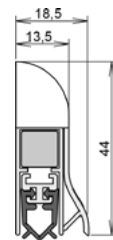

Wind-Ex RTK-1

1-467

- / mit angeformter Regenabtropfkante
- / stoppt Zugluft
- / spart Heizkosten
- / hebt den Wohnkomfort
- / unterschiedliche Anschlagoptionen

TECHNISCHE DATEN

Funktion	Drehflügeltür
Türenmaterial	Holz, Metall, Kunststoff
Anwendung	Außentür, Innentür
Verwendbarkeit (zertifiziert)	Barrierefreiheit
Auslösung	1 seitig
Auslöser	Auslösefalle
Auslöser klipsbar	ja
Material Außenprofil	Aluminium
Oberfläche	bronze elox (C-34)
Material Dichtprofil	PVC

MAßANGABEN

Dichtung: Breite x Höhe	13,5 mm x 44 mm
Lieferlänge min.* - max	235 mm - 1333 mm
Standardlänge	735, 860, 985, 1110 mm
Kürzbarkeit Standardlängen	125 mm
Hub	11 mm

MONTAGE

Montageart	vorschrauben
Befestigung	FS - Front/Fläche-Schrauben verdeckt Schrauben
Druckplatte erforderlich	ja
Zubehör enthalten	5955