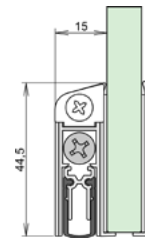

Schall-Ex® GS-A

1-814

- / für alle Türen ab 6 mm Glasstärke geeignet
- / Dichtung und Abdeckprofil selbstklebend
- / nachrüstbar

TECHNISCHE DATEN

Funktion	Drehflügeltür
Türenmaterial	Glas
Anwendung	Innentür
Verwendbarkeit (zertifiziert)	Schallschutz, Rauchschutz, Barrierefreiheit
Auslösung	1 seitig
Auslöser	Auslöseknopf
Auslöser klipsbar	ja
Material Außenprofil	Aluminium
Oberfläche	silber elox (C-0)
Material Dichtprofil	Silikon, selbstverlöschend

MAßANGABEN

Dichtung: Breite x Höhe	15 mm x 44,5 mm
Lieferlänge min.* - max	235 mm - 1333 mm
Standardlänge	708, 833, 958, 1083, 1208 mm
Kürzbarkeit Standardlängen	125 mm
Hub	11 mm
Glasstärke Tür	ab 6 mm

MONTAGE

Montageart	aufkleben
Befestigung	2-tlg. Steckprofil Kleber /Silikon transparent
Druckplatte erforderlich	ja
Zubehör enthalten	5139

* min. Lieferlänge nicht kürzbar