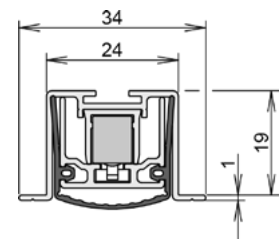

Schall-Ex® Slide L-24/20 OS

1-968

- / hoher Schalldämmwert
- / Parallelabsenkung
- / kein Innenschienenversatz
- / mit integrierter Zuhaltung

TECHNISCHE DATEN

Funktion	Schiebetür
Türenmaterial	Holz, Metall, Kunststoff
Anwendung	Innentür
Verwendbarkeit (zertifiziert)	Schallschutz, Rauchschutz, Feuerschutz, Barrierefreiheit
Auslösung	1 seitig
Auslöser	Slideauslöser
Auslöser klipsbar	ja
Material Außenprofil	Aluminium
Oberfläche	pressblank
Material Dichtprofil	Silikon, selbstverlöschend

MAßANGABEN

Dichtung: Breite x Höhe	24 mm x 20 mm
Lieferlänge min.* - max	230 mm - 3000 mm
Standardlänge	708, 833, 958, 1083, 1208 mm
Kürzbarkeit Standardlängen	150 mm
Hub	16 mm

MONTAGE

Montageart	unterschrauben
Befestigung	OS - Omegaprofil-Schrauben
	unterschrauben
Druckplatte erforderlich	ja
Zubehör enthalten	5503