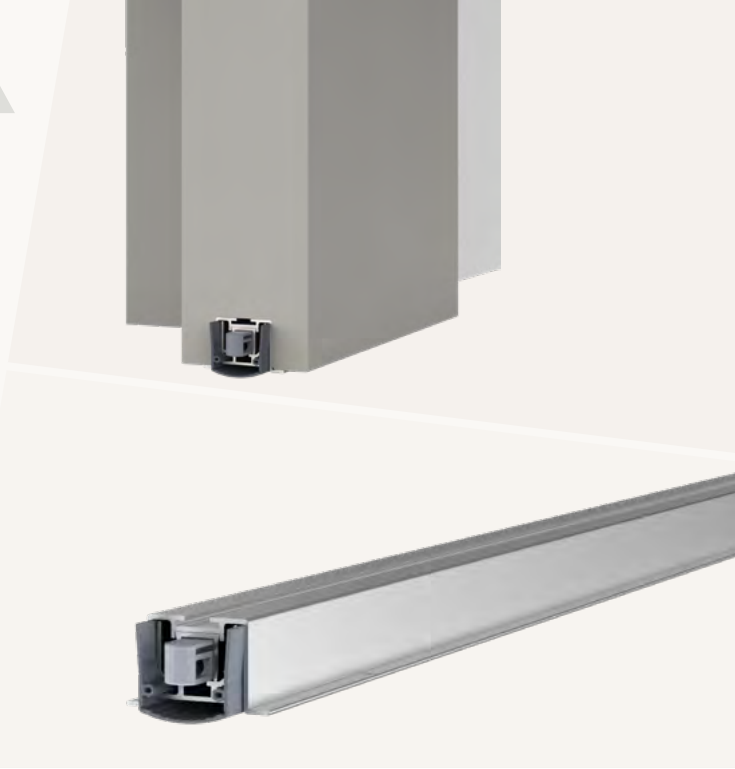

Schall-Ex® Slide L-24/20 OS

1-968

- / hoher Schalldämmwert
- / Parallelabsenkung
- / kein Innenschienenversatz
- / mit integrierter Zuhaltung

TECHNISCHE DATEN

Funktion	Schiebetür
Türenmaterial	Holz, Metall, Kunststoff
Anwendung	Innentür
Verwendbarkeit (zertifiziert)	Schallschutz, Rauchschutz, Feuerschutz, Barrierefreiheit
Auslösung	1 seitig
Auslöser	Slideauslöser
Auslöser klipsbar	ja
Material Außenprofil	Aluminium
Oberfläche	pressblank
Material Dichtprofil	Silikon, selbstverlöschend

MAßANGABEN

Dichtung: Breite x Höhe	24 mm x 20 mm
Lieferlänge min.* - max	230 mm - 3000 mm
Standardlänge	708, 833, 958, 1083, 1208 mm
Kürzbarkeit Standardlängen	150 mm
Hub	16 mm

MONTAGE

Montageart	unterschrauben
Befestigung	OS - Omegaprofil-Schrauben
	unterschrauben
Druckplatte erforderlich	ja
Zubehör enthalten	5503